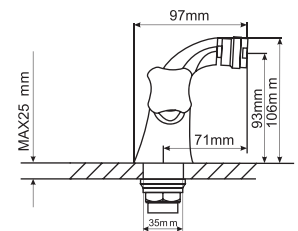

ДВУХВЕНТИЛЬНЫЕ СМЕСИТЕЛИ

СЕРИЯ ML 11

ML 11-01
артикул
530474

СМЕСИТЕЛЬ ДЛЯ ВАННЫ ½ КЕР.

Технические характеристики:

- Материал: латунесодержащий сплав
- Керамическая кран-букса ½
- Литой излив с встроенным картриджным дивертором
- Усиленный душевой шланг с 3-х режимной лейкой
- Держатель для лейки устанавливается на стену или смеситель
- Угол поворота кран-буксы 180°
- Гарантия: 4 года

ML 11-02
артикул
530475

СМЕСИТЕЛЬ ДЛЯ ВАННЫ И УМЫВАЛЬНИКА ½ КЕР.

Технические характеристики:

- Материал: латунесодержащий сплав
- Керамическая кран-букса ½
- Поворотный трубчатый излив 30 см
- Встроенный картриджный дивертор
- Усиленный душевой шланг с 3-х режимной лейкой
- Держатель для лейки устанавливается на стену или смеситель
- Угол поворота кран-буксы 180°
- Гарантия: 4 года

ML 11-04
артикул
530472

СМЕСИТЕЛЬ ДЛЯ УМЫВАЛЬНИКА ½ КЕР.

Технические характеристики:

- Материал: латунесодержащий сплав
- Керамическая кран-букса ½
- Литой неповоротный излив
- Крепление к умывальнику — гайка
- Без подводки
- Угол поворота кран-буксы 180°
- Гарантия: 4 года

ML 11-05
артикул
530486

СМЕСИТЕЛЬ ДЛЯ БИДЕ ½ КЕР.

Технические характеристики:

- Материал: латунесодержащий сплав
- Керамическая кран-букса ½
- Литой неповоротный излив
- Крепление к биде — гайка
- Без подводки
- Угол поворота кран-буксы 180°
- Гарантия: 4 года

ML 11-031
артикул
530473

СМЕСИТЕЛЬ ДЛЯ КУХНИ ½ КЕР.

Технические характеристики:

- Материал: латунесодержащий сплав
- Керамическая кран-букса ½
- Поворотный литой высокий излив
- Крепление к мойке — гайка
- Без подводки
- Угол поворота кран-буксы 180°
- Гарантия: 4 года