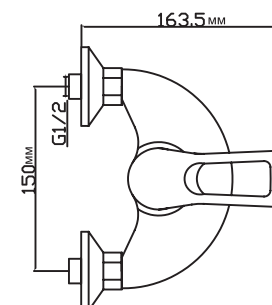

ML 06-07
артикул
544303

СМЕСИТЕЛЬ ДЛЯ ДУША 40К

Технические характеристики:

- Материал латунесодержащий сплав
- Керамический картридж диаметром 40 мм
- Усиленный душевой шланг с лейкой
- Держатель для лейки устанавливается на стену
- Гарантия 4 года