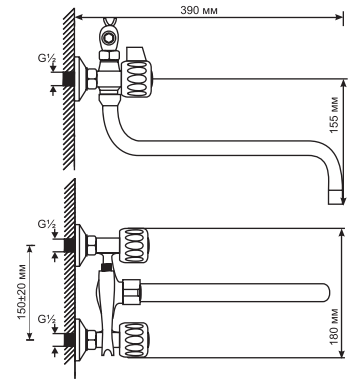

ML 01-04
артикул
522155

СМЕСИТЕЛЬ ДЛЯ УМЫВАЛЬНИКА ½ КЕР.

Технические характеристики:

- Материал: латунесодержащий сплав
- Керамическая кран-букса ½
- Литой неповоротный излив
- Крепление к умывальнику – шпилька
- Без подводки
- Угол поворота кран-буксы 180°
- Гарантия: 4 года

СЕРИЯ ML 02

ML 02-01
артикул
529845

СМЕСИТЕЛЬ ДЛЯ ВАННЫ ½ КЕР.

Технические характеристики:

- Материал: латунесодержащий сплав
- Керамическая кран-букса ½
- Литой излив с встроенным картриджным дивертором
- Усиленный душевой шланг с 3-х режимной лейкой
- Держатель для лейки на корпусе смесителя
- Угол поворота кран-буксы 180°
- Гарантия: 4 года

ML 02-02
артикул
522139

СМЕСИТЕЛЬ ДЛЯ ВАННЫ И УМЫВАЛЬНИКА ½ КЕР.

Технические характеристики:

- Материал: латунесодержащий сплав
- Керамическая кран-букса ½
- Поворотный трубчатый излив 35 см
- Встроенный картриджный дивертор
- Усиленный душевой шланг с 3-х режимной лейкой
- Держатель для лейки на корпусе смесителя
- Угол поворота кран-буксы 180°
- Гарантия: 4 года