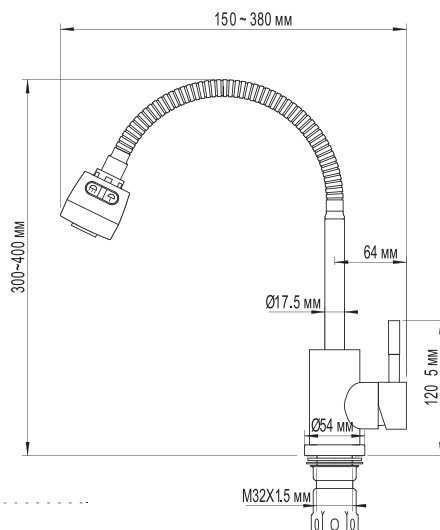

СМЕСИТЕЛЬ ДЛЯ КУХНИ ИЗ НЕРЖАВЕЮЩЕЙ СТАЛИ С ГИБКИМ ИЗЛИВОМ

Технические характеристики:

- Марка Стали SUS 304
- Керамический картридж 35 мм Sedal
- Поворотный высокий излив
- Подводка в комплекте 60 см
- Крепление к мойке-гайка
- Гарантия: 4 года