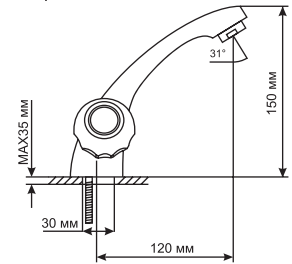

ML 02-02
артикул
522139

СМЕСИТЕЛЬ ДЛЯ ВАННЫ И УМЫВАЛЬНИКА ½ КЕР.

Технические характеристики:

- Материал: латунесодержащий сплав
- Керамическая кран-букса ½
- Поворотный трубчатый излив 35 см
- Встроенный картриджный дивертор
- Усиленный душевой шланг с 3-х режимной лейкой
- Держатель для лейки на корпусе смесителя
- Угол поворота кран-буксы 180°
- Гарантия: 4 года

ML 02-04
артикул
529848

СМЕСИТЕЛЬ ДЛЯ УМЫВАЛЬНИКА ½ КЕР.

Технические характеристики:

- Материал: латунесодержащий сплав
- Керамическая кран-букса ½
- Литой неповоротный излив
- Крепление к умывальнику — шпилька
- Без подводки
- Угол поворота кран-буксы 180°
- Гарантия: 4 года