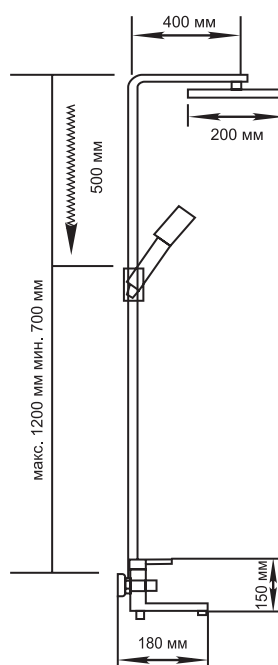

ML 2433

ДУШЕВАЯ СИСТЕМА

Артикул 530035

Комплектация

- Смеситель с керамическим картриджем диаметром 40 мм
- Душевая штанга
- Верхняя поворотная душевая лейка
- Душевой шланг 1.5 м с лейкой
- Регулируемое крепление для душевой лейки
- Переключатель – картриджный
- Гарантия: 4 года