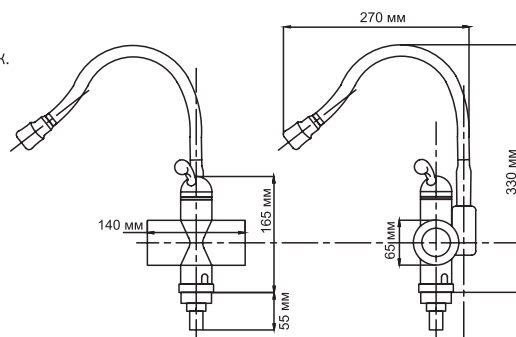

СМЕСИТЕЛЬ-ВОДОНАГРЕВАТЕЛЬ ПРОТОЧНОГО ТИПА

Технические характеристики:

- Материал нагревательного элемента: нерж. сталь AISI304
- Напряжение питания: 220-240 В / 50 Гц
- Мощность: 3,3 кВт
- Сила тока: 14,5 А
- Класс защиты: IPX4
- Диаметр подключения: 1/2
- Минимальное давление воды: 0,4 Бар
- Максимальное давление воды: 6 Бар
- Гибкий излив
- Гарантия: 12 месяцев