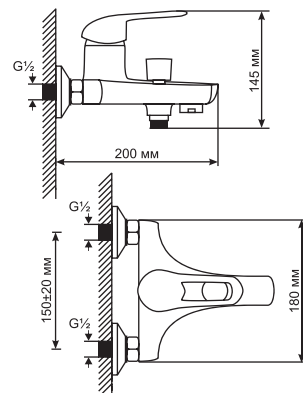

СЕРИЯ ML 05

ML 05-01
артикул
522144

СМЕСИТЕЛЬ ДЛЯ ВАННЫ 40 К

Технические характеристики:

- Материал: латунесодержащий сплав
- Керамический картридж диаметром 40 мм
- Литой излив с встроенным пружинным дивертором
- Усиленный душевой шланг с лейкой
- Держатель для лейки устанавливается на стену
- Гарантия: 4 года