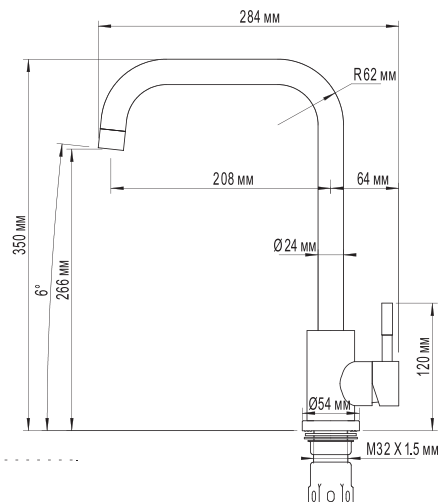

СЕРИЯ MLSS

MLSS-0301
артикул
505146

СМЕСИТЕЛЬ ДЛЯ КУХНИ ИЗ НЕРЖАВЕЮЩЕЙ СТАЛИ

Технические характеристики:

- Марка Стали SUS 304
- Керамический картридж 35 мм Sedal
- Поворотный высокий излив
- Подводка в комплекте 60 см
- Крепление к мойке-гайка
- Гарантия: 4 года