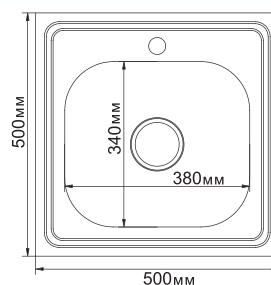

МОДЕЛЬ 50x50

Артикул: 527972

- Глубина чаши: 18 см
- Толщина: 0,8 мм
- Перелив: есть
- Тип установки: накладная
- Расположение: универсальное
- Размер выпуска: 3½
- Поверхность: глянec
- Комплектация: сифон
- Упаковка: 12 шт