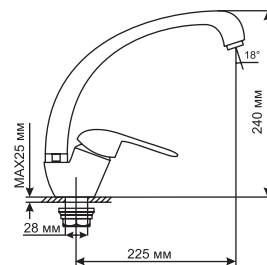

СМЕСИТЕЛЬ ДЛЯ КУХНИ 40 К

Технические характеристики:

- Материал: латунесодержащий сплав
- Керамический картридж диаметром 40 мм
- Поворотный литой высокий излив
- Крепление к мойке – гайка
- Без подводки
- Гарантия: 4 года