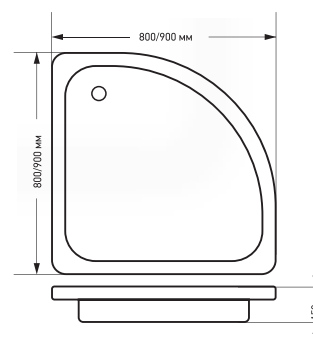

**ПОДДОН ПОЛУКРУГ 900 X 900 X 150 MM
СТАЛЬНОЙ D 50**

**артикул
505184**

Технические характеристики:
Материал сталь
Цвет белый
Ножки в комплекте