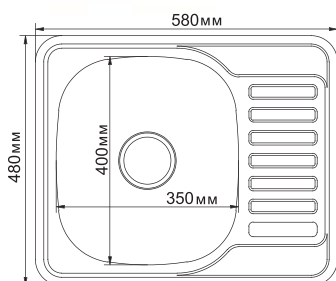

МОДЕЛЬ 48x58

Артикул: 535617 (лев.), 535618 (прав.)

- Глубина чаши: 18 см
- Толщина: 0,8 мм
- Перелив: есть
- Тип установки: врезная
- Расположение: левое и правое

- Размер выпуска: 3½
- Поверхность: глянец
- Комплектация: сифон, крепеж, уплотнитель
- Упаковка: 10 шт