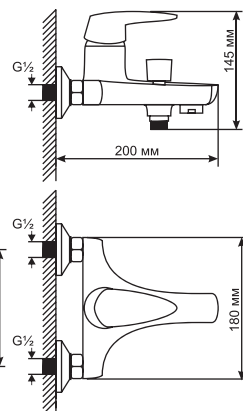

СЕРИЯ ML 08

ML 08-01
артикул
522149

СМЕСИТЕЛЬ ДЛЯ ВАННЫ 40 К

Технические характеристики:

- Материал: латунесодержащий сплав
- Керамический картридж диаметром 40 мм
- Литой излив с встроенным пружинным дивертором
- Усиленный душевой шланг с 3-х режимной лейкой
- Держатель для лейки устанавливается на стену
- Гарантия: 4 года