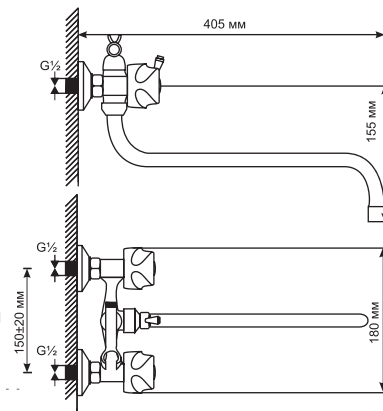

Технические характеристики:

- Материал: латунесодержащий сплав
- Керамическая кран-букса ½
- Поворотный трубчатый излив 35 см
- Встроенный шаровой дивертор
- Усиленный душевой шланг с 3-х режимной лейкой
- Держатель для лейки на корпусе смесителя
- Угол поворота кран-буксы 180°
- Гарантия: 4 года