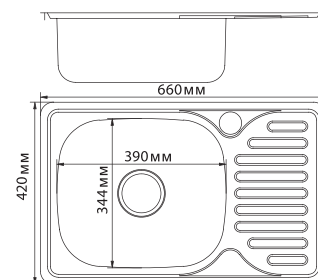

МОДЕЛЬ 42x66

Артикул: 530531 (лев.), 530532 (прав.)

- Глубина чаши: 16 см
- Толщина: 0,6 мм
- Перелив: есть
- Тип установки: врезная
- Расположение: левое и правое
- Размер выпуска: 3½
- Поверхность: глянec
- Комплектация: сифон, крепеж, уплотнитель
- Упаковка: 10 шт