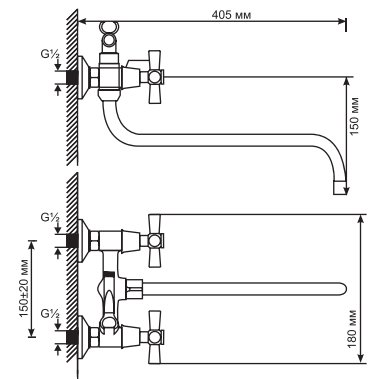

СЕРИЯ ML 09

ML 09-02
артикул
522150

СМЕСИТЕЛЬ ДЛЯ ВАННЫ И УМЫВАЛЬНИКА ½ КЕР.

Технические характеристики:

- Материал: латунесодержащий сплав
- Керамическая кран-букса ½
- Поворотный трубчатый излив 35 см
- Встроенный картриджный дивертор
- Усиленный душевой шланг с лейкой
- Держатель для лейки на корпусе смесителя
- Угол поворота кран-буксы 180°
- Гарантия: 4 года