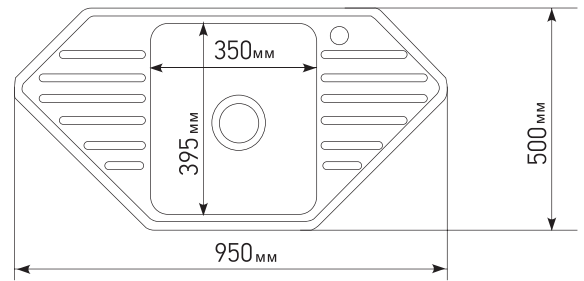

МОДЕЛЬ 50x95 угловая

Артикул: 532313

- Глубина чаши: 18 см
- Толщина: 0,8 мм
- Перелив: есть
- Тип установки: врезная
- Расположение: универсальное
- Размер выпуска: 3½
- Поверхность: глянец
- Комплектация: сифон, крепеж, уплотнитель
- Упаковка: 5 шт

ВРЕЗНЫЕ ДЕКОР 0,8 мм