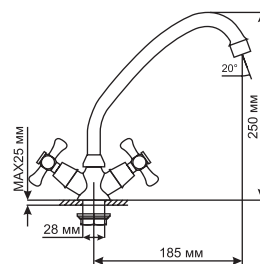

СМЕСИТЕЛЬ ДЛЯ КУХНИ ½ КЕР.

Технические характеристики:

- Материал: латунесодержащий сплав
- Керамическая кран-бунса ½
- Поворотный трубчатый излив
- Крепление к мойке – гайка
- Без подводки
- Угол поворота кран-бунсы 180°
- Гарантия: 4 года