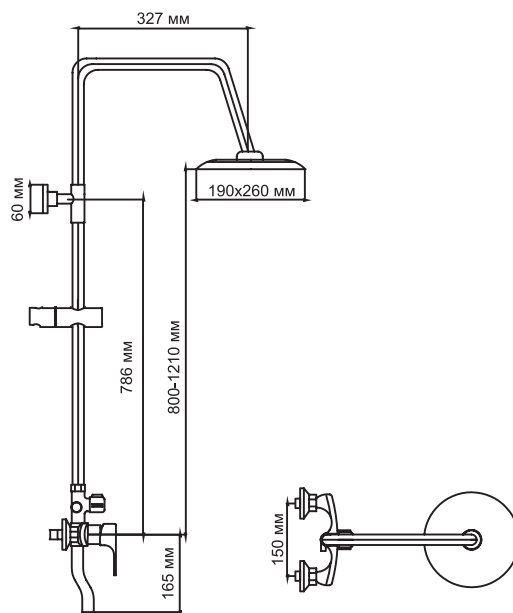

ML 2416

ДУШЕВАЯ СИСТЕМА

Артикул 546107

Комплектация

- Смеситель с керамическим картриджем диаметром 40 мм
- Душевая штанга
- Верхняя поворотная душевая лейка
- Душевой шланг 1.5 м с лейкой
- Регулируемое крепление для душевой лейки
- Переключатель – картриджный
- Гарантия: 4 года