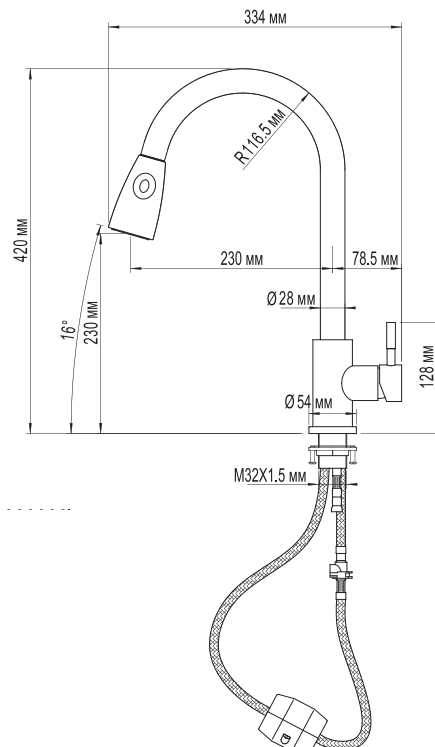

СМЕСИТЕЛЬ ДЛЯ КУХНИ ИЗ НЕРЖАВЕЮЩЕЙ СТАЛИ

Технические характеристики:

- Марка Стали SUS 304
- Керамический картридж 35 мм Sedal
- Поворотный высокий излив
- Подводка в комплекте 60 см
- Крепление к мойке-гайка
- Гарантия: 4 года