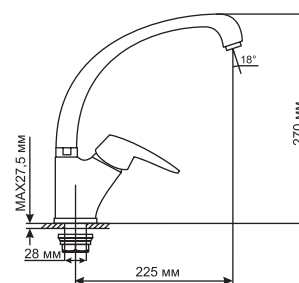

СМЕСИТЕЛЬ ДЛЯ КУХНИ 40 К

Технические характеристики:

- Материал: латунесодержащий сплав
- Керамический картридж диаметром 40 мм
- Поворотный литой высокий излив
- Крепление к мойке – гайка
- Без подводки
- Гарантия: 4 года