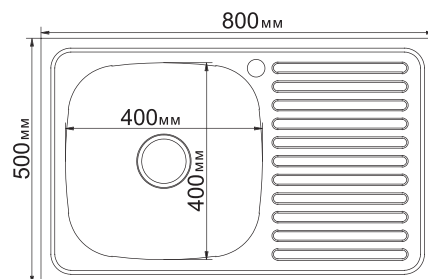

МОДЕЛЬ 50x80

Артикул: 528174 (лев.), 528175 (прав.)

- Глубина чаши: 16 см
- Толщина: 0,6 мм
- Перелив: есть
- Тип установки: накладная
- Расположение: левое и правое
- Размер выпуска: 3½
- Поверхность: глянец
- Комплектация: сифон
- Упаковка: 10 шт