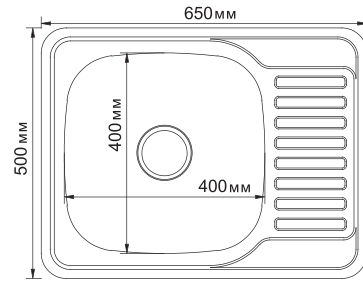

МОДЕЛЬ 50x65

Артикул: 528193 (лев.), 529332 (прав.)

- Глубина чаши: 16 см
- Толщина: 0,6
- Перелив: есть
- Тип установки: врезная
- Расположение: левое и правое
- Размер выпуска: 3½
- Поверхность: глянec
- Комплектация: сифон, крепеж, уплотнитель
- Упаковка: 10 шт

НАКЛАДНЫЕ 0,6 мм