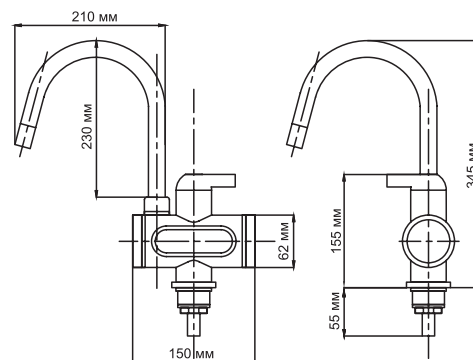

WH-001
артикул
544216

СМЕСИТЕЛЬ-ВОДОНАГРЕВАТЕЛЬ ПРОТОЧНОГО ТИПА

Технические характеристики:

- Материал нагревательного элемента: нерж. сталь AISI304
- Напряжение питания: 220-240 В / 50 Гц
- Мощность: 3,3 кВт
- Сила тока: 14,5 А
- Класс защиты: IPX4
- Диаметр подключения: 1/2
- Минимальное давление воды: 0,4 Бар
- Максимальное давление воды: 6 Бар
- Гарантия: 12 месяцев

WH-002
артикул
544217

СМЕСИТЕЛЬ-ВОДОНАГРЕВАТЕЛЬ ПРОТОЧНОГО ТИПА

Технические характеристики:

- Материал нагревательного элемента: нерж. сталь AISI304
- Напряжение питания: 220-240 В / 50 Гц
- Мощность: 3,3 кВт
- Сила тока: 14,5 А
- Класс защиты: IPX4
- Диаметр подключения: 1/2
- Минимальное давление воды: 0,4 Бар
- Максимальное давление воды: 6 Бар
- Гибкий излив
- Гарантия: 12 месяцев

WH-003
артикул
544218

СМЕСИТЕЛЬ-ВОДОНАГРЕВАТЕЛЬ ПРОТОЧНОГО ТИПА

Технические характеристики:

- Материал нагревательного элемента: нерж. сталь AISI304
- Напряжение питания: 220-240 В / 50 Гц
- Мощность: 3,3 кВт
- Сила тока: 14,5 А
- Класс защиты: IPX4
- Диаметр подключения: 1/2
- Минимальное давление воды: 0,4 Бар
- Максимальное давление воды: 6 Бар
- Индикатор температуры воды
- Гарантия: 12 месяцев

WH-004
артикул
544219

СМЕСИТЕЛЬ-ВОДОНАГРЕВАТЕЛЬ ПРОТОЧНОГО ТИПА

Технические характеристики:

- Материал нагревательного элемента: нерж. сталь AISI304
- Напряжение питания: 220-240 В / 50 Гц
- Мощность: 3,3 кВт
- Сила тока: 14,5 А
- Класс защиты: IPX4
- Диаметр подключения: 1/2
- Минимальное давление воды: 0,4 Бар
- Максимальное давление воды: 6 Бар
- Индикатор температуры воды, лейка для душа
- Гарантия: 12 месяцев