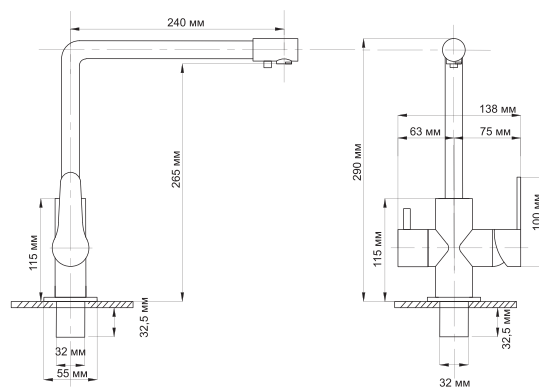

СМЕСИТЕЛЬ ДЛЯ КУХНИ ИЗ НЕРЖАВЕЮЩЕЙ СТАЛИ

Технические характеристики:

- Марка Стали SUS 304
- Керамический картридж 35 мм Sedal
- Поворотный высокий излив
- Подводка в комплекте 60 см
- Крепление к мойке-гайка
- Подключение к фильтру
- Гарантия: 4 года