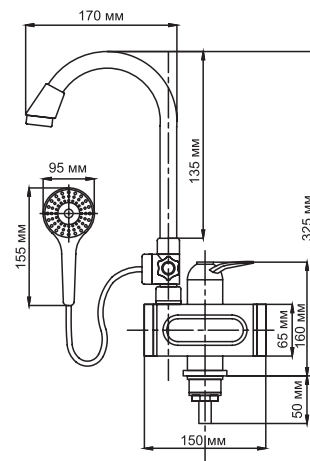

WH-001
артикул
544216

СМЕСИТЕЛЬ-ВОДОНАГРЕВАТЕЛЬ ПРОТОЧНОГО ТИПА

Технические характеристики:

- Материал нагревательного элемента: нерж. сталь AISI304
- Напряжение питания: 220-240 В / 50 Гц
- Мощность: 3,3 кВт
- Сила тока: 14,5 А
- Класс защиты: IPX4
- Диаметр подключения: 1/2
- Минимальное давление воды: 0,4 Бар
- Максимальное давление воды: 6 Бар
- Гарантия: 12 месяцев

WH-002
артикул
544217

СМЕСИТЕЛЬ-ВОДОНАГРЕВАТЕЛЬ ПРОТОЧНОГО ТИПА

Технические характеристики:

- Материал нагревательного элемента: нерж. сталь AISI304
- Напряжение питания: 220-240 В / 50 Гц
- Мощность: 3,3 кВт
- Сила тока: 14,5 А
- Класс защиты: IPX4
- Диаметр подключения: 1/2
- Минимальное давление воды: 0,4 Бар
- Максимальное давление воды: 6 Бар
- Гибкий излив
- Гарантия: 12 месяцев

WH-003
артикул
544218

СМЕСИТЕЛЬ-ВОДОНАГРЕВАТЕЛЬ ПРОТОЧНОГО ТИПА

Технические характеристики:

- Материал нагревательного элемента: нерж. сталь AISI304
- Напряжение питания: 220-240 В / 50 Гц
- Мощность: 3,3 кВт
- Сила тока: 14,5 А
- Класс защиты: IPX4
- Диаметр подключения: 1/2
- Минимальное давление воды: 0,4 Бар
- Максимальное давление воды: 6 Бар
- Индикатор температуры воды
- Гарантия: 12 месяцев

WH-004
артикул
544219

СМЕСИТЕЛЬ-ВОДОНАГРЕВАТЕЛЬ ПРОТОЧНОГО ТИПА

Технические характеристики:

- Материал нагревательного элемента: нерж. сталь AISI304
- Напряжение питания: 220-240 В / 50 Гц
- Мощность: 3,3 кВт
- Сила тока: 14,5 А
- Класс защиты: IPX4
- Диаметр подключения: 1/2
- Минимальное давление воды: 0,4 Бар
- Максимальное давление воды: 6 Бар
- Индикатор температуры воды, лейка для душа
- Гарантия: 12 месяцев