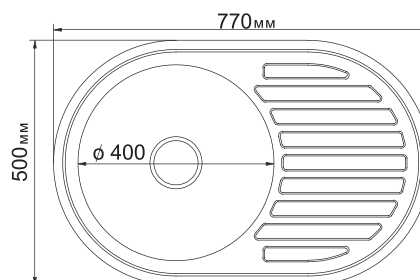

МОДЕЛЬ 50x77

Артикул: 528188 (лев.), 528189 (прав.)

- Глубина чаши: 16 см
- Толщина: 0,6
- Перелив: есть
- Тип установки: врезная
- Расположение: левое и правое
- Размер выпуска: 3½
- Поверхность: глянец
- Комплектация: сифон, крепеж, уплотнитель
- Упаковка: 15 шт