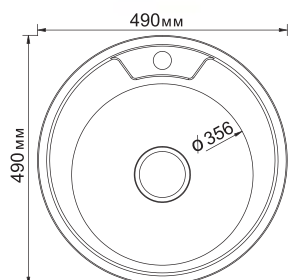

МОДЕЛЬ 50x77

Артикул: 528188 (лев.), 528189 (прав.)

- Глубина чаши: 16 см
- Толщина: 0,6
- Перелив: есть
- Тип установки: врезная
- Расположение: левое и правое
- Размер выпуска: 3½
- Поверхность: глянец
- Комплектация: сифон, крепеж, уплотнитель
- Упаковка: 15 шт