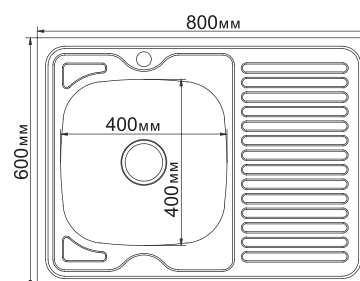

МОДЕЛЬ 60x80

Артикул: 528180 (лев.), 528181 (прав.)

- Глубина чаши: 18 см
- Толщина: 0,8 мм
- Перелив: есть
- Тип установки: накладная
- Расположение: левое и правое
- Размер выпуска: 3½
- Поверхность: глянec
- Комплектация: сифон
- Упаковка: 10 шт

ВРЕЗНЫЕ 0,8 мм