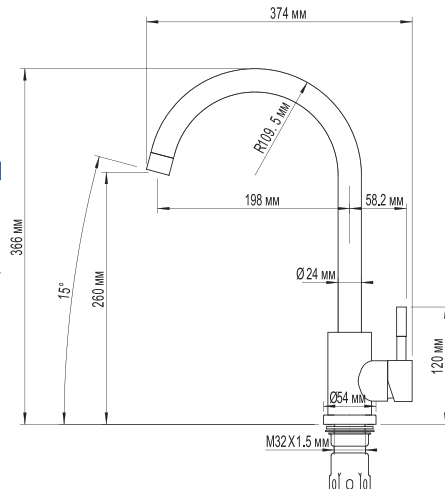

СМЕСИТЕЛЬ ДЛЯ КУХНИ ИЗ НЕРЖАВЕЮЩЕЙ СТАЛИ

Технические характеристики:

- Марка Стали SUS 304
- Керамический картридж 35 мм Sedal
- Поворотный высокий излив
- Подводка в комплекте 60 см
- Крепление к мойке-гайка
- Гарантия: 4 года