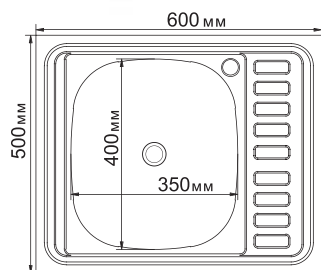

НАКЛАДНЫЕ 0,8 мм

МОДЕЛЬ 50x60

Артикул: 538194 (лев.), 538195 (прав.)

- Глубина чаши: 18 см
- Толщина: 0,8 мм
- Перелив: есть
- Тип установки: накладная
- Расположение: левое и правое
- Размер выпуска: 3½
- Поверхность: глянec
- Комплектация: сифон
- Упаковка: 12 шт