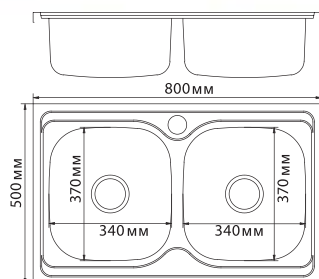

МОЙКИ ИЗ НЕРЖАВЕЮЩЕЙ СТАЛИ

МОДЕЛЬ 50x80 двухчашевая

Артикул: 530528

- Глубина чаши: 18 см
- Толщина: 0,6 мм
- Перелив: есть
- Тип установки: накладная
- Расположение: универсальное
- Размер выпуска: 3½
- Поверхность: глянец
- Комплектация: сифон
- Упаковка: 5 шт