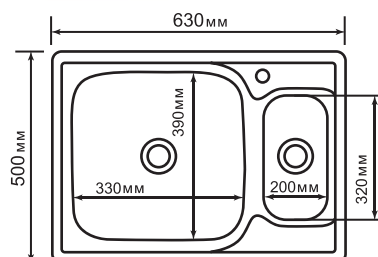

МОДЕЛЬ 50x63 двухчашевая

Артикул: 538196

- Глубина чаши: 18 см
- Толщина: 0,8 мм
- Перелив: есть
- Тип установки: врезная
- Расположение: левое
- Размер выпуска: 3½
- Поверхность: глянec
- Комплектация: сифон, крепеж, уплотнитель
- Упаковка: 5 шт