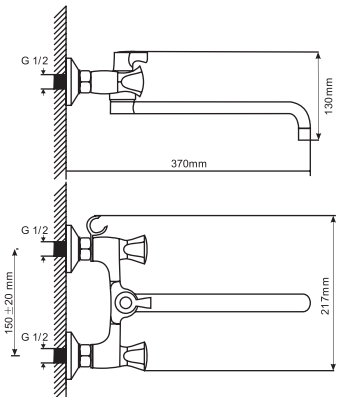

СМЕСИТЕЛЬ ДЛЯ ВАННЫ И УМЫВАЛЬНИКА ½ КЕР.

Технические характеристики:

- Материал: латунесодержащий сплав
- Керамическая кран-букса ½
- Поворотный трубчатый излив 30 см
- Встроенный картриджный дивертор
- Усиленный душевой шланг с 3-х режимной лейкой
- Держатель для лейки устанавливается на стену или смеситель
- Угол поворота кран-буксы 180°
- Гарантия: 4 года