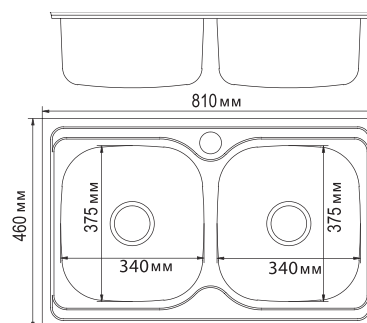

МОДЕЛЬ 46x81 двухчашевая

Артикул: 532312

- Глубина чаши: 18 см
- Толщина: 0,8 мм
- Перелив: есть
- Тип установки: врезная
- Расположение: универсальное

- Размер выпуска: 3½
- Поверхность: глянец
- Комплектация: сифон, крепеж, уплотнитель
- Упаковка: 5 шт