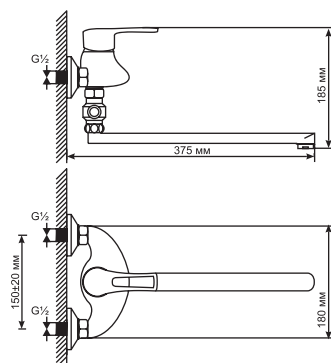

СМЕСИТЕЛЬ ДЛЯ ВАННЫ И УМЫВАЛЬНИКА 40 К

Технические характеристики:

- Материал: латунесодержащий сплав
- Керамический картридж диаметром 40 мм
- Поворотный плоский излив 35 см
- Внешний пружинный дивертор
- Усиленный душевой шланг с лейкой
- Держатель для лейки устанавливается на стену
- Гарантия: 4 года