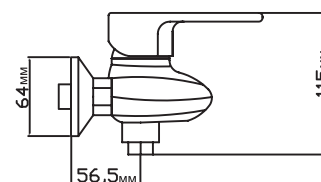

СМЕСИТЕЛЬ ДЛЯ ДУША 40К

Технические характеристики:

- Материал латунесодержащий сплав
- Керамический картридж диаметром 40 мм
- Усиленный душевой шланг с лейкой
- Держатель для лейки устанавливается на стену
- Гарантия 4 года