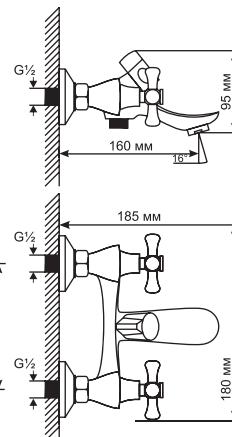

ML 09-05
артикул
522154

СМЕСИТЕЛЬ ДЛЯ УМЫВАЛЬНИКА ½ КЕР. МОНО

Технические характеристики:

- Материал: латунесодержащий сплав
- Керамическая кран-букса ½
- Поворотный литой низкий излив
- Крепление к мойке – гайка
- Без подводки
- Угол поворота кран-буксы 180°
- Гарантия: 4 года

СЕРИЯ ML 10

ML 10-01
артикул
529846

СМЕСИТЕЛЬ ДЛЯ ВАННЫ ½ КЕР.

Технические характеристики:

- Материал: латунесодержащий сплав
- Керамическая кран-букса ½
- Литой излив с встроенным картриджным дивертором
- Усиленный душевой шланг с лейкой
- Держатель для лейки устанавливается на стену
- Угол поворота кран-буксы 180°
- Гарантия: 4 года

ML 10-02
артикул
522151

СМЕСИТЕЛЬ ДЛЯ ВАННЫ И УМЫВАЛЬНИКА ½ КЕР.

Технические характеристики:

- Материал: латунесодержащий сплав
- Керамическая кран-букса ½
- Поворотный трубчатый излив 35 см
- Встроенный шаровый дивертор
- Усиленный душевой шланг с лейкой
- Держатель для лейки на корпусе смесителя
- Угол поворота кран-буксы 180°
- Гарантия: 4 года