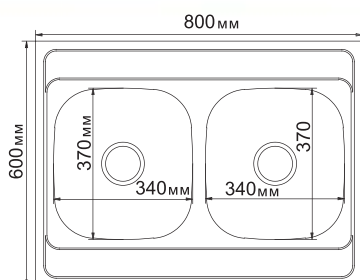

МОДЕЛЬ 60x80 двухчашевая

Артикул: 528171

- Глубина чаши: 18 см
- Толщина: 0,6 мм
- Перелив: есть
- Тип установки: накладная
- Расположение: универсальное
- Размер выпуска: 3½
- Поверхность: глянец
- Комплектация: сифон
- Упаковка: 5 шт