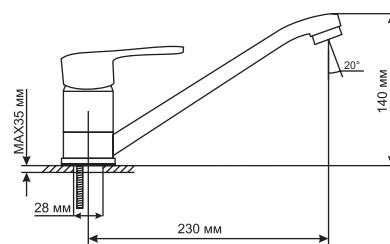

СМЕСИТЕЛЬ ДЛЯ КУХНИ 40 К

Технические характеристики:

- Материал: латунесодержащий сплав
- Керамический картридж диаметром 40 мм
- Поворотный плоский излив
- Крепление к мойке – шпильна
- Без подводки
- Гарантия: 4 года