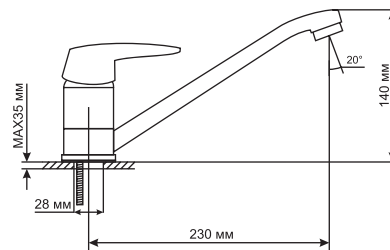

СМЕСИТЕЛЬ ДЛЯ КУХНИ 40 К

Технические характеристики:

- Материал: латунесодержащий сплав
- Керамический картридж диаметром 40 мм
- Поворотный плоский излив
- Крепление к мойке — шпилька
- Подводка в комплекте 30 см
- Без подводки
- Гарантия: 4 года