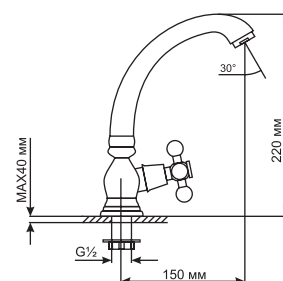

СМЕСИТЕЛЬ ДЛЯ УМЫВАЛЬНИКА/МОЙКИ ½ КЕР.

Технические характеристики:

- Материал: латунесодержащий сплав
- Керамическая кран-букса ½
- Поворотный литой излив
- Крепление к умывальнику/мойке – гайка
- Подводка отсутствует
- Без подводки
- Угол поворота кран-буксы 180°
- Гарантия: 4 года