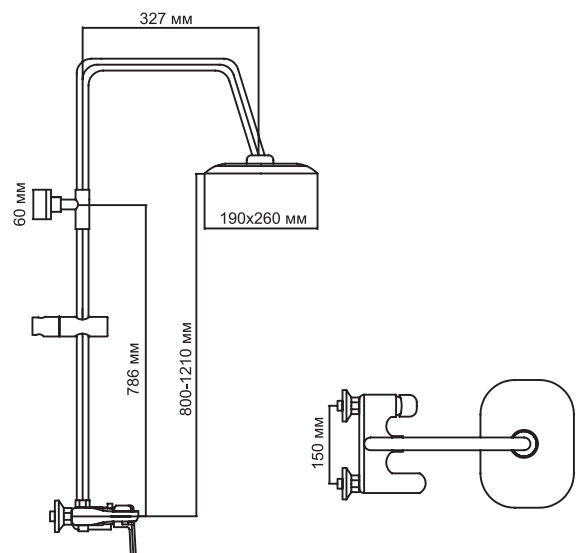

ШЛАНГ ДУШЕВОЙ
200 СМ ИМП/КОН ЛЮКС
РАСТЯГ. (БЛИСТЕР)
Артикул: 526785

ШЛАНГ ДУШЕВОЙ
150 СМ ИМП/КОН
(КОРОБКА)
Артикул: 528374

ШЛАНГ ДУШЕВОЙ
175 СМ ИМП/КОН
(КОРОБКА)
Артикул: 528377

ML 2410

**ДУШЕВАЯ СИСТЕМА**