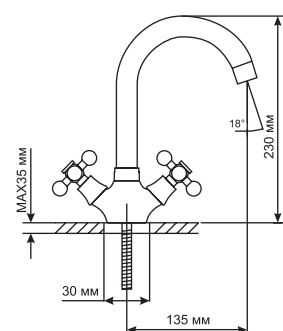

СМЕСИТЕЛЬ ДЛЯ УМЫВАЛЬНИКА ½ КЕР.

Технические характеристики:

- Материал: латунесодержащий сплав
- Керамическая кран-букса ½
- Поворотный литой высокий излив
- Крепление к умывальнику – шпилька
- Без подводки
- Угол поворота кран-буксы 180°
- Гарантия: 4 года