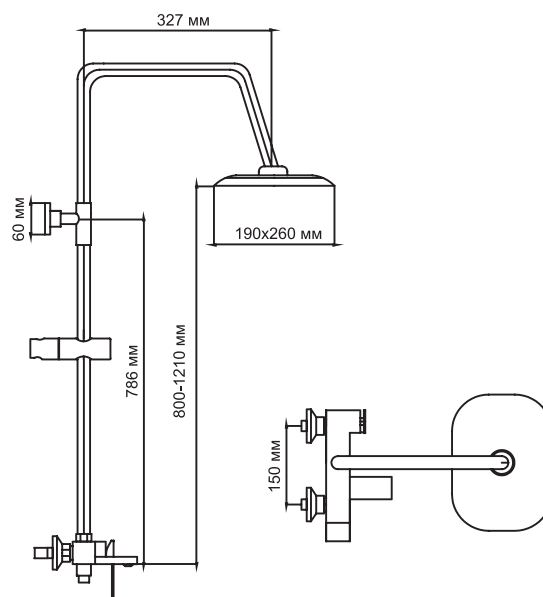

ML 2412

ДУШЕВАЯ СИСТЕМА

Артикул 546105

Комплектация

- Смеситель с керамическим картриджем диаметром 40 мм
- Душевая штанга
- Верхняя поворотная душевая лейка
- Душевой шланг 1.5 м с лейкой
- Регулируемое крепление для душевой лейки
- Переключатель – картриджный
- Гарантия: 4 года