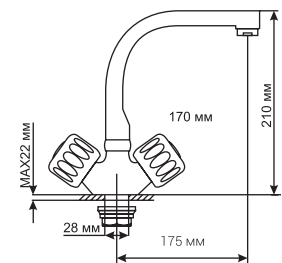

СЕРИЯ ML 02

ML 02-01
артикул
529845

СМЕСИТЕЛЬ ДЛЯ ВАННЫ ½ КЕР.

Технические характеристики:

- Материал: латунесодержащий сплав
- Керамическая кран-букса ½
- Литой излив с встроенным картриджным дивертором
- Усиленный душевой шланг с 3-х режимной лейкой
- Держатель для лейки на корпусе смесителя
- Угол поворота кран-буксы 180°
- Гарантия: 4 года

ML 02-02
артикул
522139

СМЕСИТЕЛЬ ДЛЯ ВАННЫ И УМЫВАЛЬНИКА ½ КЕР.

Технические характеристики:

- Материал: латунесодержащий сплав
- Керамическая кран-букса ½
- Поворотный трубчатый излив 35 см
- Встроенный картриджный дивертор
- Усиленный душевой шланг с 3-х режимной лейкой
- Держатель для лейки на корпусе смесителя
- Угол поворота кран-буксы 180°
- Гарантия: 4 года

ML 02-04
артикул
529848

СМЕСИТЕЛЬ ДЛЯ УМЫВАЛЬНИКА ½ КЕР.

Технические характеристики:

- Материал: латунесодержащий сплав
- Керамическая кран-букса ½
- Литой неповоротный излив
- Крепление к умывальнику — шпилька
- Без подводки
- Угол поворота кран-буксы 180°
- Гарантия: 4 года

ML 02-031
артикул
522121

СМЕСИТЕЛЬ ДЛЯ КУХНИ ½ КЕР.

Технические характеристики:

- Материал: латунесодержащий сплав
- Керамическая кран-букса ½
- Поворотный литой высокий излив
- Крепление к мойке — гайка
- Без подводки
- Угол поворота кран-буксы 180°
- Гарантия: 4 года

ML 02-032
артикул
522122

СМЕСИТЕЛЬ ДЛЯ УМЫВАЛЬНИКА ½ КЕР.

Технические характеристики:

- Материал: латунесодержащий сплав
- Керамическая кран-букса ½
- Поворотный литой низкий излив
- Крепление к мойке — гайка
- Без подводки
- Угол поворота кран-буксы 180°
- Гарантия: 4 года