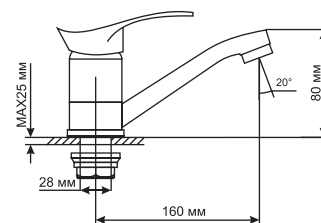

СМЕСИТЕЛЬ ДЛЯ КУХНИ 40 К

Технические характеристики:

- Материал: латунесодержащий сплав
- Керамический картридж диаметром 40 мм
- Поворотный плоский короткий излив
- Крепление к мойке – гайка
- Без подводки
- Гарантия: 4 года