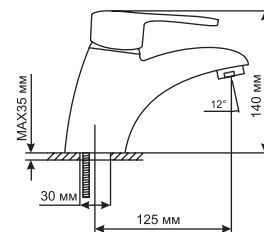

СМЕСИТЕЛЬ ДЛЯ УМЫВАЛЬНИКА 40 К

Технические характеристики:

- Материал: латунесодержащий сплав
- Керамический картридж диаметром 40 мм
- Поворотный плоский излив
- Крепление к мойке – шпилька
- Без подводки
- Гарантия: 4 года