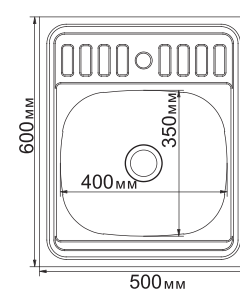

МОДЕЛЬ 60x50

Артикул: 527966

- Глубина чаши: 16 см
- Толщина: 0,4 мм
- Перелив: нет
- Тип установки: накладная
- Расположение: универсальное
- Размер выпуска: 1½
- Поверхность: глянec
- Комплектация: нет
- Упаковка: 20 шт