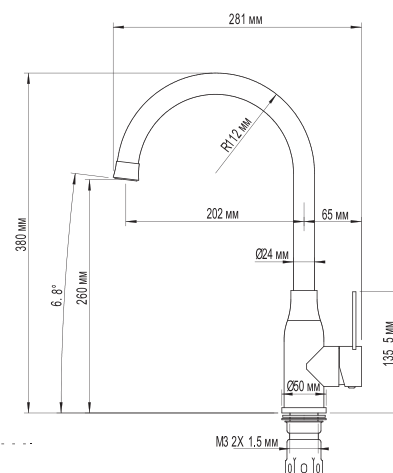

СМЕСИТЕЛЬ ДЛЯ КУХНИ ИЗ НЕРЖАВЕЮЩЕЙ СТАЛИ

Технические характеристики:

- Марка Стали SUS 304
- Керамический картридж 35 мм Sedal
- Поворотный высокий излив
- Подводка в комплекте 60 см
- Крепление к мойке-гайка
- Гарантия: 4 года