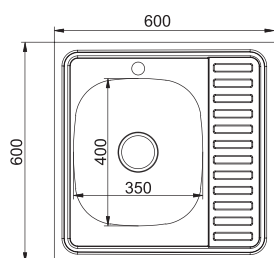

МОЙКИ ИЗ НЕРЖАВЕЮЩЕЙ СТАЛИ

МОДЕЛЬ 60x60

Артикул: 528018 (лев.), 528019 (прав.)

- Глубина чаши: 18 см
- Толщина: 0,8 мм
- Перелив: есть
- Тип установки: накладная
- Расположение: левое и правое
- Размер выпуска: 3½
- Поверхность: глянec
- Комплектация: сифон
- Упаковка: 10 шт