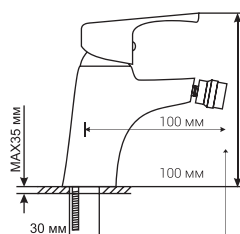

СМЕСИТЕЛЬ ДЛЯ БИДЕ 40К

Технические характеристики:

- Материал: латунесодержащий сплав
- Керамический картридж диаметром 40 мм
- Литой неповоротный излив
- Крепление к биде – шпилька
- Поворотный аэратор
- Без подводки
- Гарантия: 4 года