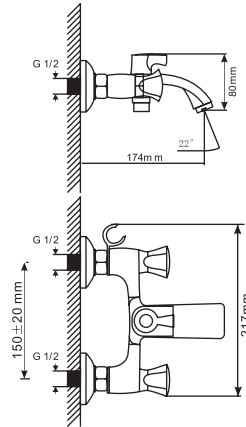

ML 10-06
артикул
529852

СМЕСИТЕЛЬ ДЛЯ КУХНИ НАСТЕННЫЙ ½ КЕР.

Технические характеристики:

- Материал: латунесодержащий сплав
- Керамическая кран-бунса ½
- Поворотный трубчатый излив 17 см
- Угол поворота кран-бунсы 180°
- Гарантия: 4 года

ДВУХВЕНТИЛЬНЫЕ СМЕСИТЕЛИ

СЕРИЯ ML 11

ML 11-01
артикул
530474

СМЕСИТЕЛЬ ДЛЯ ВАННЫ ½ КЕР.

Технические характеристики:

- Материал: латунесодержащий сплав
- Керамическая кран-букса ½
- Литой излив с встроенным картриджным дивертором
- Усиленный душевой шланг с 3-х режимной лейкой
- Держатель для лейки устанавливается на стену или смеситель
- Угол поворота кран-буксы 180°
- Гарантия: 4 года

ML 11-02
артикул
530475

СМЕСИТЕЛЬ ДЛЯ ВАННЫ И УМЫВАЛЬНИКА ½ КЕР.

Технические характеристики:

- Материал: латунесодержащий сплав
- Керамическая кран-букса ½
- Поворотный трубчатый излив 30 см
- Встроенный картриджный дивертор
- Усиленный душевой шланг с 3-х режимной лейкой
- Держатель для лейки устанавливается на стену или смеситель
- Угол поворота кран-буксы 180°
- Гарантия: 4 года