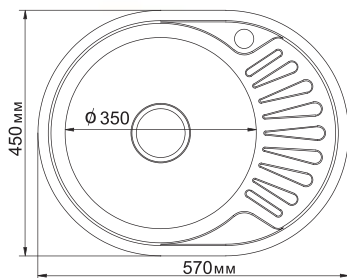

МОДЕЛЬ 45x57

Артикул: 533711 (лев.), 533710 (прав.)

- Глубина чаши: 18 см
- Толщина: 0,8 мм
- Перелив: есть
- Тип установки: врезная
- Расположение: левое и правое
- Размер выпуска: 3½
- Поверхность: глянец
- Комплектация: сифон, крепеж, уплотнитель
- Упаковка: 15 шт