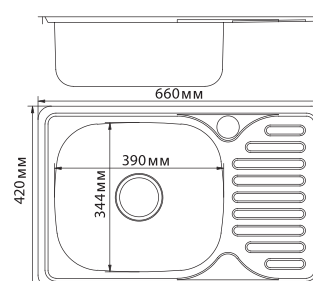

МОДЕЛЬ 48x58

Артикул: 535617 (лев.), 535618 (прав.)

- Глубина чаши: 18 см
- Толщина: 0,8 мм
- Перелив: есть
- Тип установки: врезная
- Расположение: левое и правое

- Размер выпуска: 3½
- Поверхность: глянец
- Комплектация: сифон, крепеж, уплотнитель
- Упаковка: 10 шт