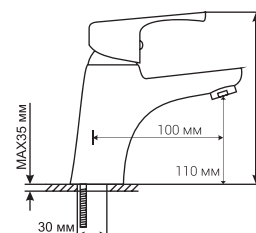

СМЕСИТЕЛЬ ДЛЯ УМЫВАЛЬНИКА 40К

Технические характеристики:

- Материал: латунесодержащий сплав
- Керамический картридж диаметром 40 мм
- Литой неповоротный излив
- Крепление к умывальнику – шпилька
- Без подводки
- Гарантия: 4 года