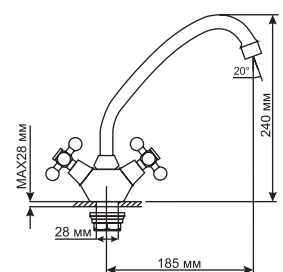

СМЕСИТЕЛЬ ДЛЯ КУХНИ ½ КЕР.

Технические характеристики:

- Материал: латунесодержащий сплав
- Керамическая кран-букса ½
- Поворотный трубчатый высокий излив
- Крепление к мойке – гайка
- Без подводки
- Угол поворота кран-буксы 180°
- Гарантия: 4 года