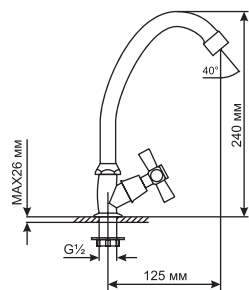

СЕРИЯ ML 09

ML 09-02
артикул
522150

СМЕСИТЕЛЬ ДЛЯ ВАННЫ И УМЫВАЛЬНИКА ½ КЕР.

Технические характеристики:

- Материал: латунесодержащий сплав
- Керамическая кран-букса ½
- Поворотный трубчатый излив 35 см
- Встроенный картриджный дивертор
- Усиленный душевой шланг с лейкой
- Держатель для лейки на корпусе смесителя
- Угол поворота кран-буксы 180°
- Гарантия: 4 года

ML 09-04
артикул
522162

СМЕСИТЕЛЬ ДЛЯ УМЫВАЛЬНИКА ½ КЕР.

Технические характеристики:

- Материал: латунесодержащий сплав
- Керамическая кран-букса ½
- Литой неповоротный излив
- Крепление к умывальнику – шпилька
- Без подводки
- Угол поворота кран-буксы 180°
- Гарантия: 4 года

ML 09-032
артикул
522137

СМЕСИТЕЛЬ ДЛЯ КУХНИ ½ КЕР.

Технические характеристики:

- Материал: латунесодержащий сплав
- Керамическая кран-букса ½
- Поворотный литой высокий излив
- Крепление к мойке – гайка
- Без подводки
- Угол поворота кран-буксы 180°
- Гарантия: 4 года

ML 09-05
артикул
522154

СМЕСИТЕЛЬ ДЛЯ УМЫВАЛЬНИКА ½ КЕР. МОНО

Технические характеристики:

- Материал: латунесодержащий сплав
- Керамическая кран-букса ½
- Поворотный литой низкий излив
- Крепление к мойке – гайка
- Без подводки
- Угол поворота кран-буксы 180°
- Гарантия: 4 года