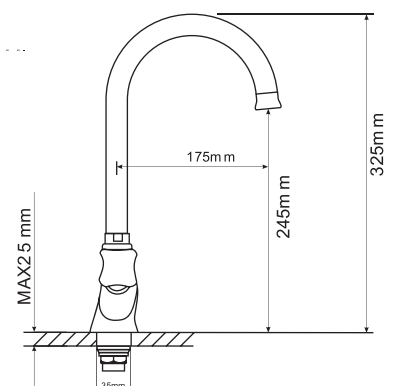

СМЕСИТЕЛЬ ДЛЯ КУХНИ ½ КЕР.

Технические характеристики:

- Материал: латунесодержащий сплав
- Керамическая кран-букса ½
- Поворотный литой высокий излив
- Крепление к мойке — гайка
- Без подводки
- Угол поворота кран-буксы 180°
- Гарантия: 4 года