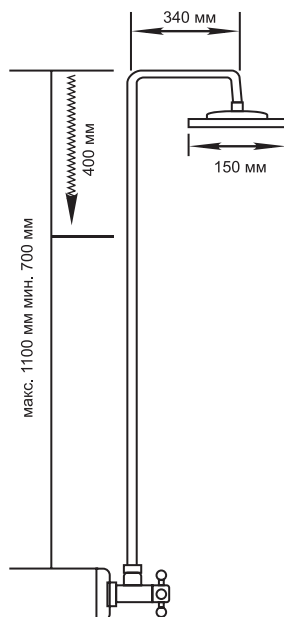

ML 2408

ДУШЕВАЯ СИСТЕМА

Артикул 530032

Комплектация

- Смеситель 1/2 кер.
- Душевая штанга
- Верхняя поворотная душевая лейка
- Угол поворота кран буксы 180°
- Гарантия: 4 года