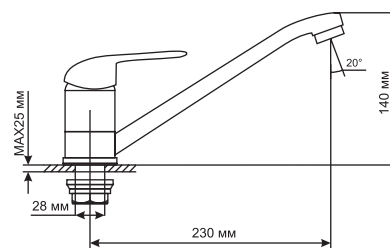

СМЕСИТЕЛЬ ДЛЯ КУХНИ 40 К

Технические характеристики:

- Материал: латунесодержащий сплав
- Керамический картридж диаметром 40 мм
- Поворотный плоский излив
- Крепление к мойке – гайка
- Без подводки
- Гарантия: 4 года