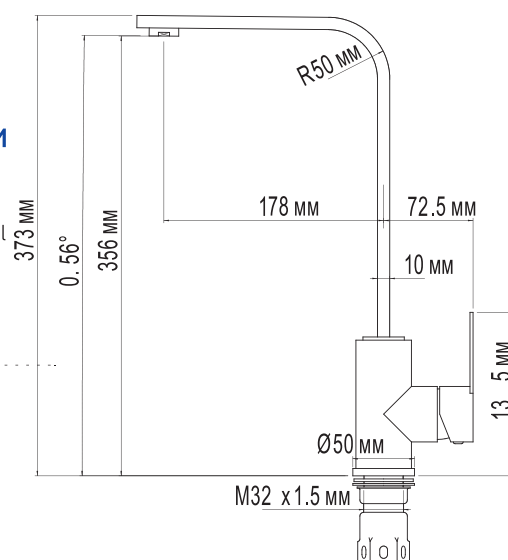

СМЕСИТЕЛЬ ДЛЯ КУХНИ ИЗ НЕРЖАВЕЮЩЕЙ СТАЛИ

Технические характеристики:

- Марка Стали SUS 304
- Керамический картридж 35 мм Sedal
- Поворотный высокий излив
- Подводка в комплекте 60 см
- Крепление к мойке-гайка
- Гарантия: 4 года