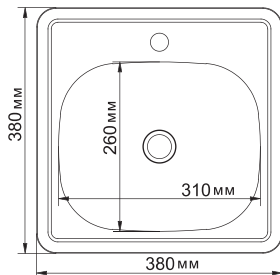

ВРЕЗНЫЕ 0,6 мм

МОДЕЛЬ 38x38

Артикул: 531266

Глубина чаши: 15 см
Толщина: 0,6 мм
Перелив: есть
Тип установки: врезная
Расположение: универсальное

- Размер выпуска: 1½
- Поверхность: глянec
- Комплектация: сифон, крепеж, уплотнитель
- Упаковка: 15 шт