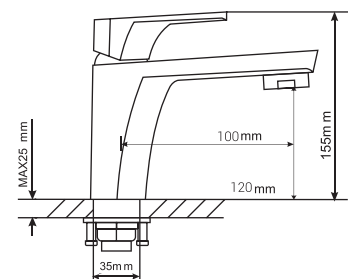

СМЕСИТЕЛЬ ДЛЯ УМЫВАЛЬНИКА 40К

Технические характеристики:

- Материал: латунесодержащий сплав
- Керамический картридж диаметром 40 мм
- Литой неповоротный излив
- Крепление к умывальнику – гайка
- Без подводки
- Гарантия: 4 года