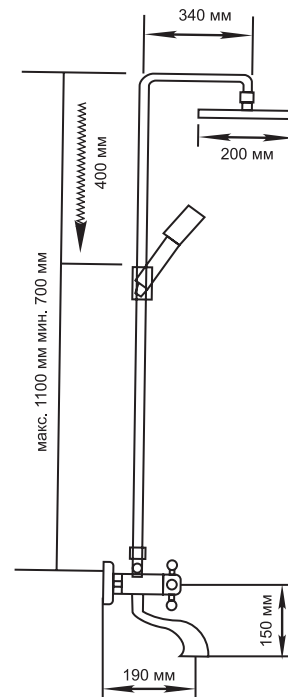

ML 2419

ДУШЕВАЯ СИСТЕМА

Артикул 530036

Комплектация

- Смеситель $\frac{1}{2}$ кер.
- Душевая штанга,
- Верхняя поворотная душевая лейка
- Душевой шланг 1.5 м с лейкой
- Регулируемое крепление для душевой лейки
- Переключатель-эксцентриковый
- Угол поворота кран боксы 180°
- Гарантия: 4 года