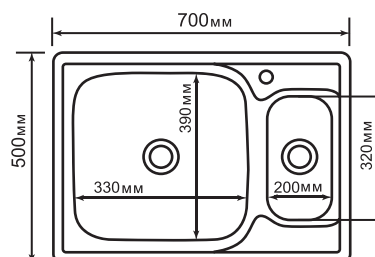

МОДЕЛЬ 50x70 двухчашевая

Артикул: 538197

- Глубина чаши: 18 см
- Толщина: 0,8 мм
- Перелив: есть
- Тип установки: врезная
- Расположение: левое
- Размер выпуска: 3½
- Поверхность: глянec
- Комплектация: сифон, крепеж, уплотнитель
- Упаковка: 5 шт