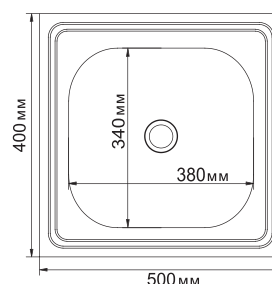

МОДЕЛЬ 40x50

Артикул: 527962

- Глубина чаши: 16 см
- Толщина: 0,4 мм
- Перелив: нет
- Тип установки: накладная
- Расположение: универсальное

- Размер выпуска: 1½
- Поверхность: глянec
- Комплектация: нет
- Упаковка: 20 шт