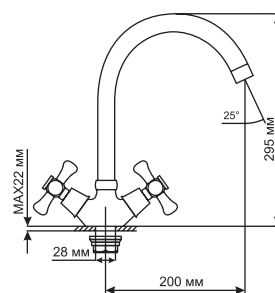

СМЕСИТЕЛЬ ДЛЯ КУХНИ ½ КЕР.

Технические характеристики:

- Материал: латунесодержащий сплав
- Керамическая кран-бунса ½
- Поворотный литой высокий излив
- Крепление к мойке – гайка
- Без подводки
- Угол поворота кран-бунсы 180°
- Гарантия: 4 года