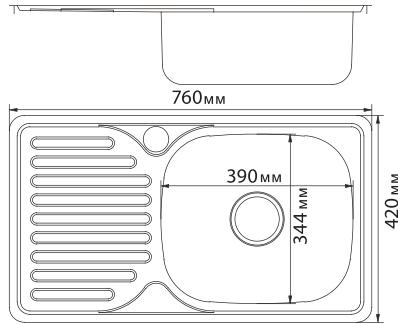

МОДЕЛЬ 42x76

Артикул: 535614 (лев.), 535615 (прав.)

- Глубина чаши: 18 см
- Толщина: 0,8 мм
- Перелив: есть
- Тип установки: врезная
- Расположение: левое и правое
- Размер выпуска: 3½
- Поверхность: глянец
- Комплектация: сифон, крепеж, уплотнитель
- Упаковка: 10 шт