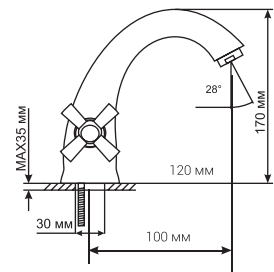

СЕРИЯ ML 09

ML 09-02
артикул
522150

СМЕСИТЕЛЬ ДЛЯ ВАННЫ И УМЫВАЛЬНИКА ½ КЕР.

Технические характеристики:

- Материал: латунесодержащий сплав
- Керамическая кран-букса ½
- Поворотный трубчатый излив 35 см
- Встроенный картриджный дивертор
- Усиленный душевой шланг с лейкой
- Держатель для лейки на корпусе смесителя
- Угол поворота кран-буксы 180°
- Гарантия: 4 года

ML 09-04
артикул
522162

СМЕСИТЕЛЬ ДЛЯ УМЫВАЛЬНИКА ½ КЕР.

Технические характеристики:

- Материал: латунесодержащий сплав
- Керамическая кран-букса ½
- Литой неповоротный излив
- Крепление к умывальнику – шпилька
- Без подводки
- Угол поворота кран-буксы 180°
- Гарантия: 4 года

ML 09-032
артикул
522137

СМЕСИТЕЛЬ ДЛЯ КУХНИ ½ КЕР.

Технические характеристики:

- Материал: латунесодержащий сплав
- Керамическая кран-букса ½
- Поворотный литой высокий излив
- Крепление к мойке – гайка
- Без подводки
- Угол поворота кран-буксы 180°
- Гарантия: 4 года

ML 09-05
артикул
522154

СМЕСИТЕЛЬ ДЛЯ УМЫВАЛЬНИКА ½ КЕР. МОНО

Технические характеристики:

- Материал: латунесодержащий сплав
- Керамическая кран-букса ½
- Поворотный литой низкий излив
- Крепление к мойке – гайка
- Без подводки
- Угол поворота кран-буксы 180°
- Гарантия: 4 года