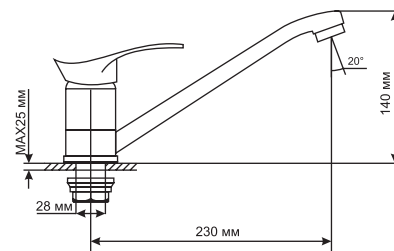

СМЕСИТЕЛЬ ДЛЯ КУХНИ 40 К

Технические характеристики:

- Материал: латунесодержащий сплав
- Керамический картридж диаметром 40 мм
- Поворотный плоский излив
- Крепление к мойке – гайка
- Без подводки
- Гарантия: 4 года