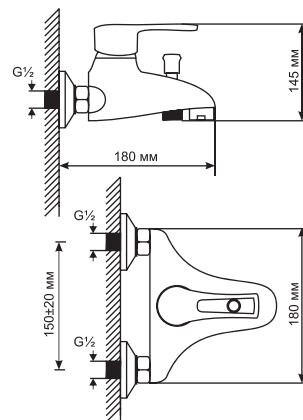

СЕРИЯ ML 06

ML 06-01
артикул
522146

СМЕСИТЕЛЬ ДЛЯ ВАННЫ 40 К

Технические характеристики:

- Материал: латунесодержащий сплав
- Керамический картридж диаметром 40 мм
- Литой излив с встроенным пружинным дивертором
- Усиленный душевой шланг с 3-х режимной лейкой
- Держатель для лейки устанавливается на стену
- Гарантия: 4 года

ML 06-02
артикул
522145

СМЕСИТЕЛЬ ДЛЯ ВАННЫ И УМЫВАЛЬНИКА 40 К

Технические характеристики:

- Материал: латунесодержащий сплав
- Керамический картридж диаметром 40 мм
- Поворотный плоский излив 35 см
- Внешний пружинный дивертор
- Усиленный душевой шланг с лейкой
- Держатель для лейки устанавливается на стену
- Гарантия: 4 года