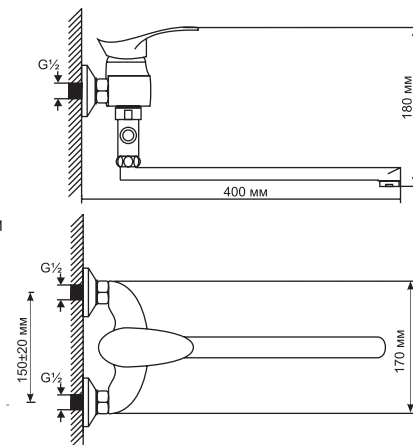

СЕРИЯ ML 03

ML 03-02
артикул
522140

СМЕСИТЕЛЬ ДЛЯ ВАННЫ И УМЫВАЛЬНИКА 40 К

Технические характеристики:

- Материал: латунесодержащий сплав
- Керамический картридж диаметром 40 мм
- Поворотный плоский излив 38 см
- Внешний керамический дивертор
- Усиленный душевой шланг с лейкой
- Держатель для лейки устанавливается на стену
- Гарантия: 4 года