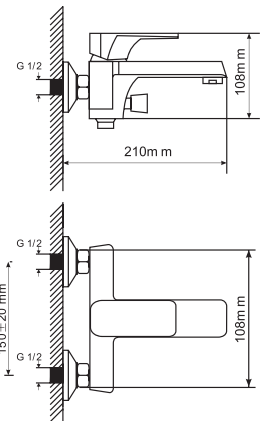

СЕРИЯ ML 12

ML 12-01
артикул
530477

СМЕСИТЕЛЬ ДЛЯ ВАННЫ 40К

Технические характеристики:

- Материал: латунесодержащий сплав
- Керамический картридж диаметром 40 мм
- Литой излив с встроенным пружинным дивертором
- Усиленный душевой шланг с 3-х режимной лейкой
- Держатель для лейки устанавливается на стену
- Гарантия: 4 года