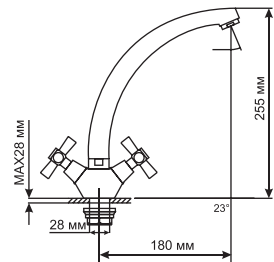

СЕРИЯ ML 09

ML 09-02
артикул
522150

СМЕСИТЕЛЬ ДЛЯ ВАННЫ И УМЫВАЛЬНИКА ½ КЕР.

Технические характеристики:

- Материал: латунесодержащий сплав
- Керамическая кран-букса ½
- Поворотный трубчатый излив 35 см
- Встроенный картриджный дивертор
- Усиленный душевой шланг с лейкой
- Держатель для лейки на корпусе смесителя
- Угол поворота кран-буксы 180°
- Гарантия: 4 года

ML 09-04
артикул
522162

СМЕСИТЕЛЬ ДЛЯ УМЫВАЛЬНИКА ½ КЕР.

Технические характеристики:

- Материал: латунесодержащий сплав
- Керамическая кран-букса ½
- Литой неповоротный излив
- Крепление к умывальнику – шпилька
- Без подводки
- Угол поворота кран-буксы 180°
- Гарантия: 4 года

ML 09-032
артикул
522137

СМЕСИТЕЛЬ ДЛЯ КУХНИ ½ КЕР.

Технические характеристики:

- Материал: латунесодержащий сплав
- Керамическая кран-букса ½
- Поворотный литой высокий излив
- Крепление к мойке – гайка
- Без подводки
- Угол поворота кран-буксы 180°
- Гарантия: 4 года

ML 09-05
артикул
522154

СМЕСИТЕЛЬ ДЛЯ УМЫВАЛЬНИКА ½ КЕР. МОНО

Технические характеристики:

- Материал: латунесодержащий сплав
- Керамическая кран-букса ½
- Поворотный литой низкий излив
- Крепление к мойке – гайка
- Без подводки
- Угол поворота кран-буксы 180°
- Гарантия: 4 года