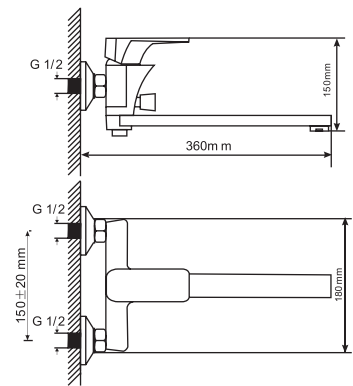

СМЕСИТЕЛЬ ДЛЯ ВАННЫ И УМЫВАЛЬНИКА 40К

Технические характеристики:

- Материал: латунесодержащий сплав
- Керамический картридж диаметром 40 мм
- Поворотный плоский излив 30 см
- Встроенный пружинный дивертор
- Усиленный душевой шланг с лейкой
- Держатель для лейки устанавливается на стену
- Гарантия: 4 года