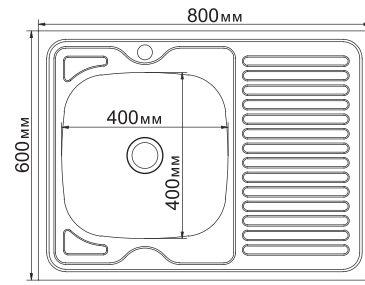

МОДЕЛЬ 60x80

Артикул: 527970(лев.), 527971 (прав.)

- Глубина чаши: 16 см
- Толщина: 0,4 мм
- Перелив: нет
- Тип установки: накладная
- Расположение: левое и правое
- Размер выпуска: 1½
- Поверхность: глянec
- Комплектация: нет
- Упаковка: 20 шт