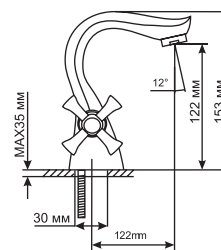

СМЕСИТЕЛЬ ДЛЯ ВАННЫ И УМЫВАЛЬНИКА ½ КЕР.

Технические характеристики:

- Материал: латунесодержащий сплав
- Керамическая кран-букса ½
- Литой неповоротный излив
- Крепление к умывальнику – шпильна
- Без подводки
- Угол поворота кран-буксы 180°
- Гарантия: 4 года