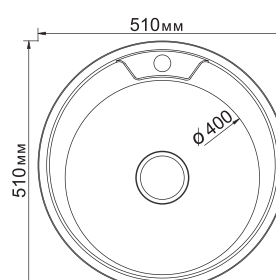

МОДЕЛЬ D 51

Артикул: 528184

- Глубина чаши: 17 см
- Толщина: 0,6 мм
- Перелив: есть
- Тип установки: врезная
- Расположение: универсальное
- Размер выпуска: 3½
- Поверхность: глянец
- Комплектация: сифон, крепеж, уплотнитель
- Упаковка: 15 шт