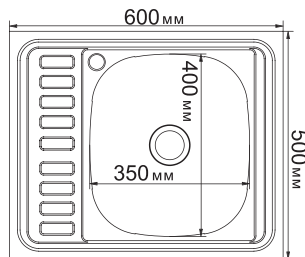

МОДЕЛЬ 50x60

Артикул: 538192 (лев.), 538193 (прав.)

- Глубина чаши: 16 см
- Толщина: 0,6мм
- Перелив: есть
- Тип установки: накладная
- Расположение: универсальное
- Размер выпуска: 3½
- Поверхность: глянec
- Комплектация: сифон
- Упаковка: 15 шт