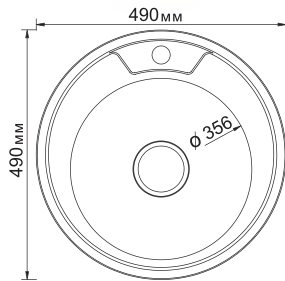

МОДЕЛЬ D 49

Артикул: 528183

- Глубина чаши: 18 см
- Толщина: 0,8 мм
- Перелив: есть
- Тип установки: врезная
- Расположение: универсальное
- Размер выпуска: 3½
- Поверхность: глянец
- Комплектация: сифон, крепеж, уплотнитель
- Упаковка: 15 шт