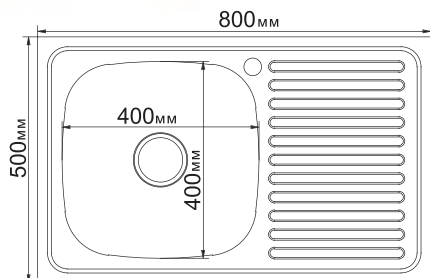

МОДЕЛЬ 50x80

Артикул: 528177 (лев.), 528178 (прав.)

- Глубина чаши: 18 см
- Толщина: 0,8 мм
- Перелив: есть
- Тип установки: накладная
- Расположение: левое и правое
- Размер выпуска: 3½
- Поверхность: глянec
- Комплектация: сифон
- Упаковка: 10 шт