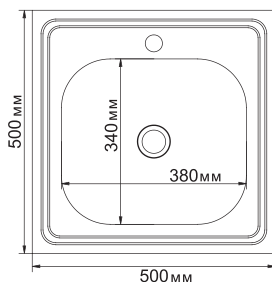

МОДЕЛЬ 50x50

Артикул: 527965

- Глубина чаши: 16 см
- Толщина: 0,4 мм
- Перелив: нет
- Тип установки: накладная
- Расположение: универсальное

- Размер выпуска: 1½
- Поверхность: глянec
- Комплектация: нет
- Упаковка: 20 шт