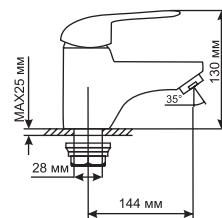

СМЕСИТЕЛЬ ДЛЯ УМЫВАЛЬНИКА 40 К

Технические характеристики:

- Материал: латунесодержащий сплав
- Керамический картридж диаметром 40 мм
- Литой неповоротный излив
- Крепление к умывальнику – гайка
- Без подводки
- Гарантия: 4 года