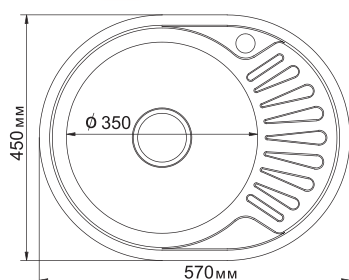

МОЙКИ ИЗ НЕРЖАВЕЮЩЕЙ СТАЛИ

МОДЕЛЬ 45x57

Артикул: 528190 (лев.), 528191 (прав.)

- Глубина чаши: 16 см
- Толщина: 0,6
- Перелив: есть
- Тип установки: врезная
- Расположение: левое и правое
- Размер выпуска: 3½
- Поверхность: глянец
- Комплектация: сифон, крепеж, уплотнитель
- Упаковка: 15 шт