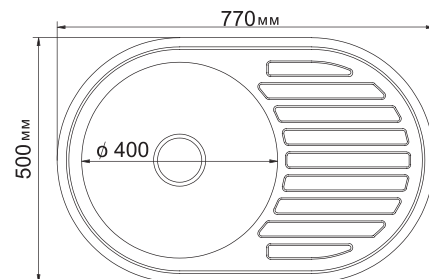

МОДЕЛЬ 50x77

Артикул: 533709 (лев.), 533708 (прав.)

- Глубина чаши: 18 см
- Толщина: 0,8 мм
- Перелив: есть
- Тип установки: врезная
- Расположение: левое и правое
- Размер выпуска: 3½
- Поверхность: глянец
- Комплектация: сифон, крепеж, уплотнитель
- Упаковка: 10 шт