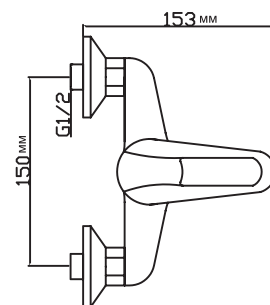

ML 05-07
артикул
544302

СМЕСИТЕЛЬ ДЛЯ ДУША 40К

Технические характеристики:

- Материал латунесодержащий сплав
- Керамический картридж диаметром 40 мм
- Усиленный душевой шланг с лейкой
- Держатель для лейки устанавливается на стену
- Гарантия: 4 года