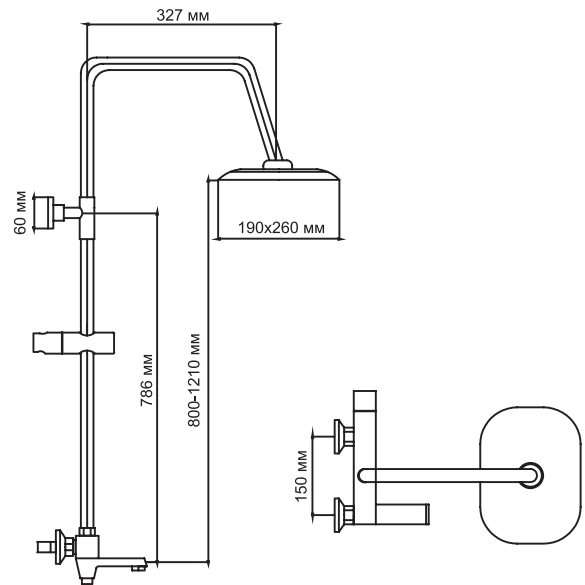

ML 2414

ДУШЕВАЯ СИСТЕМА

Артикул 546106

Комплектация

- Смеситель с керамическим картриджем диаметром 40 мм
- Душевая штанга
- Верхняя поворотная душевая лейка
- Душевой шланг 1.5 м с лейкой
- Регулируемое крепление для душевой лейки
- Переключатель – картриджный
- Гарантия: 4 года