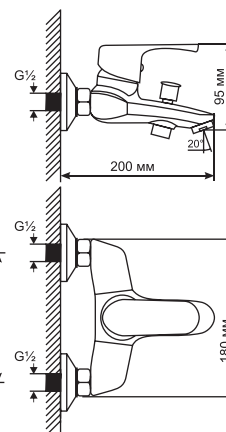

СЕРИЯ ML 13

ML 13-01
артикул
530482

СМЕСИТЕЛЬ ДЛЯ ВАННЫ 40К

Технические характеристики:

- Материал: латунесодержащий сплав
- Керамический картридж диаметром 40 мм
- Литой излив с встроенным пружинным дивертором
- Усиленный душевой шланг с 3-х режимной лейкой
- Держатель для лейки устанавливается на стену
- Гарантия: 4 года

ML 13-02
артикул
530483

СМЕСИТЕЛЬ ДЛЯ ВАННЫ И УМЫВАЛЬНИКА 40К

Технические характеристики:

- Материал: латунесодержащий сплав
- Керамический картридж диаметром 40 мм
- Поворотный плоский излив 36 см
- Встроенный керамический дивертор
- Усиленный душевой шланг с 3-х режимной лейкой
- Держатель для лейки устанавливается на стену
- Гарантия: 4 года