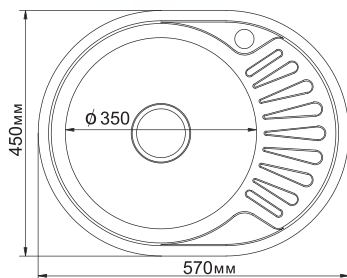

МОДЕЛЬ 45x57

Артикул: 532302 (лев.), 532303 (прав.)

- Глубина чаши: 18 см
- Толщина: 0,8 мм
- Перелив: есть
- Тип установки: врезная
- Расположение: левое и правое
- Размер выпуска: 3½
- Поверхность: декор
- Комплектация: сифон, крепеж, уплотнитель
- Упаковка: 15 шт