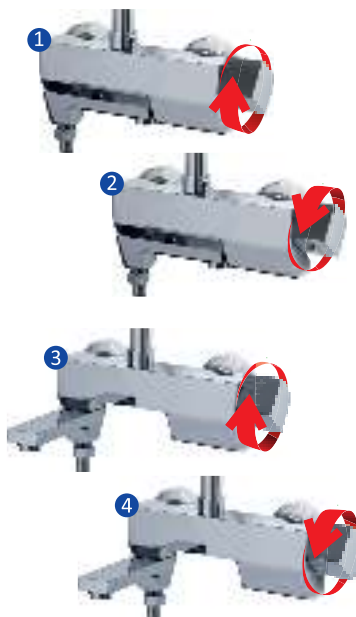

СХЕМА ПЕРЕКЛЮЧЕНИЯ

1. При сложенном изливе. Регулировка температуры воды осуществляется поворотом ручки по часовой стрелке, при этом вода подается в **душевую лейку** (рис.1).

2. При сложенном изливе. Регулировка температуры воды осуществляется поворотом ручки против часовой стрелки, при этом вода подается в **верхний душ** (рис.2).

3. При повороте излива на 90 градусов. Регулировка температуры воды осуществляется поворотом ручки по часовой стрелке, при этом вода подается в **излив** (рис.3).

4. При повороте излива на 90 градусов. Регулировка температуры воды осуществляется поворотом ручки против часовой стрелки, при этом вода подается в **верхний душ** (рис.4).