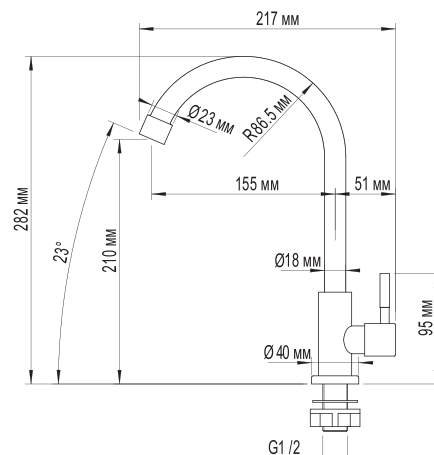

СМЕСИТЕЛЬ ДЛЯ КУХНИ ИЗ НЕРЖАВЕЮЩЕЙ СТАЛИ

Технические характеристики:

- Марка Стали SUS 304
- Поворотный высокий излив
- Крепление к мойке-гайка
- Гарантия: 4 года