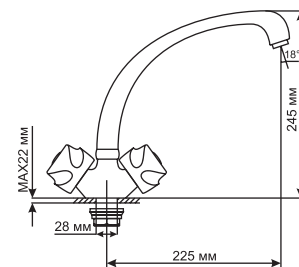

СМЕСИТЕЛЬ ДЛЯ КУХНИ ½ КЕР.

Технические характеристики:

- Материал: латунесодержащий сплав
- Керамическая кран-букса ½
- Поворотный литой излив
- Крепление к мойке – гайка
- Без подводки
- Угол поворота кран-буксы 180°
- Гарантия: 4 года