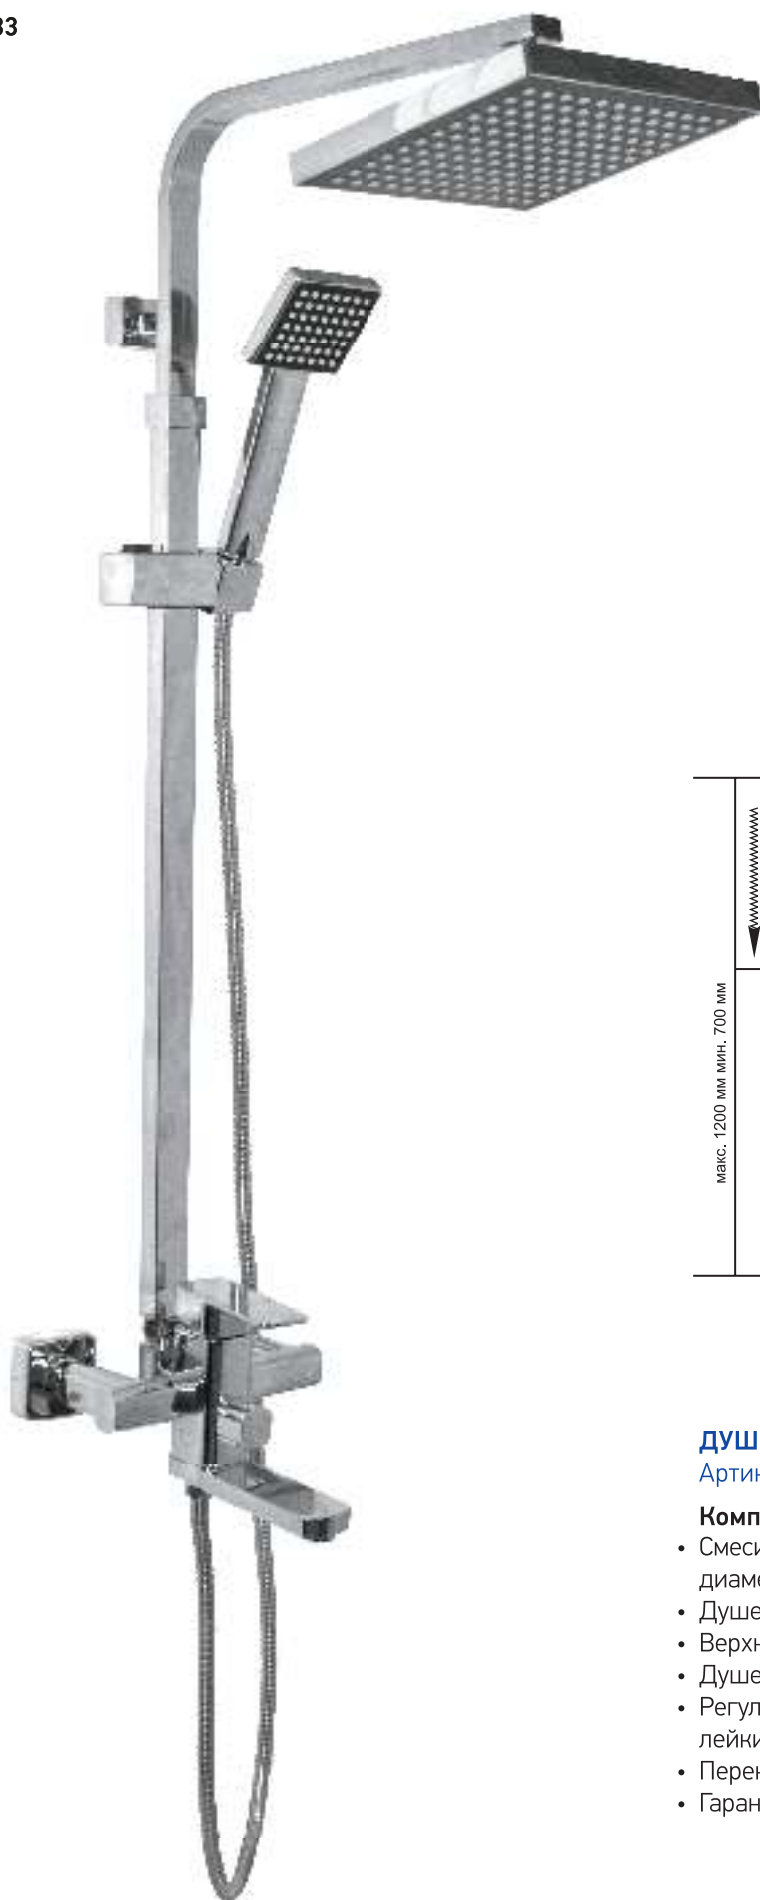

ML 2433

ДУШЕВАЯ СИСТЕМА

Артикул 530035

Комплектация

- Смеситель с керамическим картриджем диаметром 40 мм
- Душевая штанга
- Верхняя поворотная душевая лейка
- Душевой шланг 1.5 м с лейкой
- Регулируемое крепление для душевой лейки
- Переключатель – картриджный
- Гарантия: 4 года