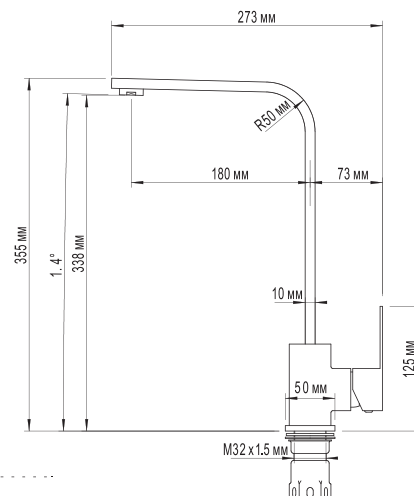

СМЕСИТЕЛЬ ДЛЯ КУХНИ ИЗ НЕРЖАВЕЮЩЕЙ СТАЛИ

Технические характеристики:

- Марка Стали SUS 304
- Керамический картридж 35 мм Sedal
- Поворотный высокий излив
- Подводка в комплекте 60 см
- Крепление к мойке-гайка
- Гарантия: 4 года