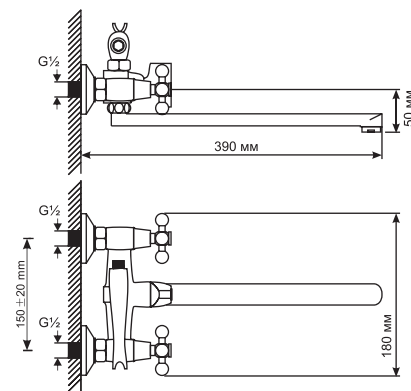

ML 07-04
артикул
529849

СМЕСИТЕЛЬ ДЛЯ УМЫВАЛЬНИКА ½ КЕР.

Технические характеристики:

- Материал: латунесодержащий сплав
- Керамическая кран-букса ½
- Поворотный литой высокий излив
- Крепление к умывальнику – шпилька
- Без подводки
- Угол поворота кран-буксы 180°
- Гарантия: 4 года