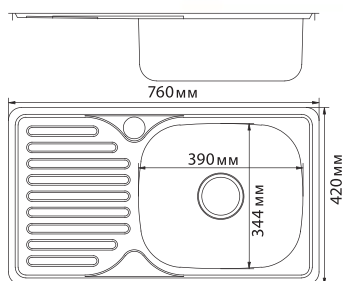

МОДЕЛЬ 42x76

Артикул: 530529 (лев.), 530530 (прав.)

- Глубина чаши: 16 см
- Толщина: 0,6 мм
- Перелив: есть
- Тип установки: врезная
- Расположение: левое и правое
- Размер выпуска: 3½
- Поверхность: глянec
- Комплектация: сифон, крепеж, уплотнитель
- Упаковка: 10 шт