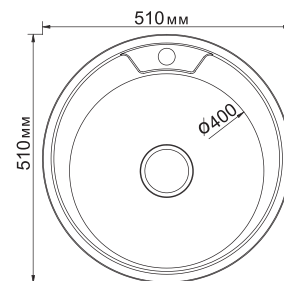

МОДЕЛЬ D 51

Артикул: 528185

- Глубина чаши: 18 см
- Толщина: 0,8 мм
- Перелив: есть
- Тип установки: врезная
- Расположение: универсальное
- Размер выпуска: 3½
- Поверхность: глянец
- Комплектация: сифон, крепеж, уплотнитель
- Упаковка: 12 шт