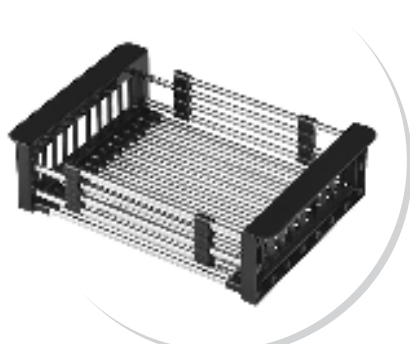

**КОЛАНДЕР УНИВЕРСАЛЬНЫЙ
ТЕЛЕСКОПИЧЕСКИЙ
МИН. 260 ММ, МАКС. 440 ММ**
Артикул: 541458