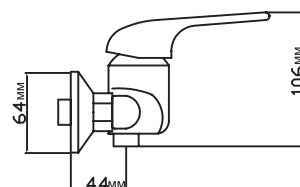

ML 05-07
артикул
544302

СМЕСИТЕЛЬ ДЛЯ ДУША 40К

Технические характеристики:

- Материал латунесодержащий сплав
- Керамический картридж диаметром 40 мм
- Усиленный душевой шланг с лейкой
- Держатель для лейки устанавливается на стену
- Гарантия: 4 года