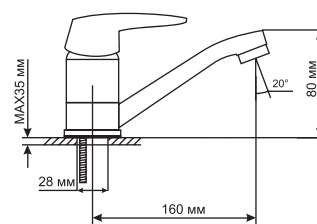

СМЕСИТЕЛЬ ДЛЯ КУХНИ 40 К

Технические характеристики:

- Материал: латунесодержащий сплав
- Керамический картридж диаметром 40 мм
- Поворотный плоский короткий излив
- Крепление к мойке – шпилька
- Без подводки
- Гарантия: 4 года