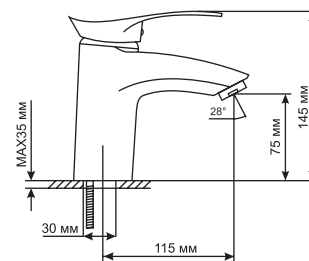

СМЕСИТЕЛЬ ДЛЯ УМЫВАЛЬНИКА 40 К

Технические характеристики:

- Материал: латунесодержащий сплав
- Керамический картридж диаметром 40 мм
- Литой неповоротный излив
- Крепление к мойке – шпилька
- Без подводки
- Гарантия: 4 года