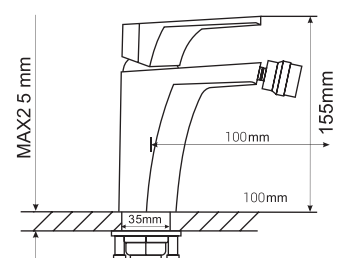

СМЕСИТЕЛЬ ДЛЯ БИДЕ 40К

Технические характеристики:

- Материал: латунесодержащий сплав
- Керамический картридж диаметром 40 мм
- Литой неповоротный излив
- Крепление к умывальнику – гайка
- Поворотный аэратор
- Без подводки
- Гарантия: 4 года