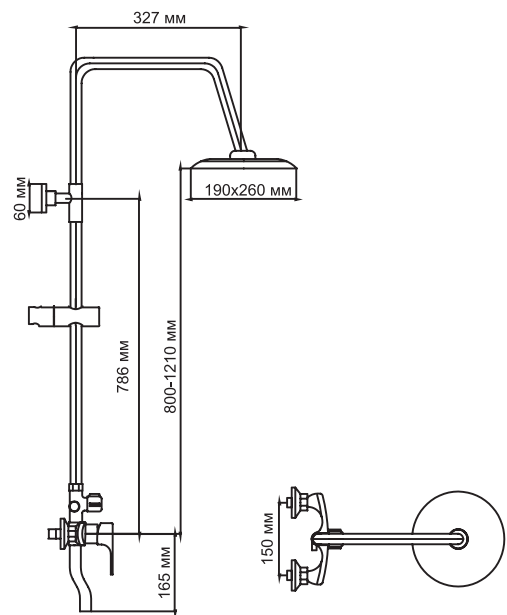

ML 2418

ДУШЕВАЯ СИСТЕМА

Артикул 546108

Комплектация

- Смеситель с керамическим картриджем диаметром 40 мм
- Душевая штанга
- Верхняя поворотная душевая лейка
- Душевой шланг 1.5 м с лейкой
- Регулируемое крепление для душевой лейки
- Переключатель – картриджный
- Гарантия: 4 года