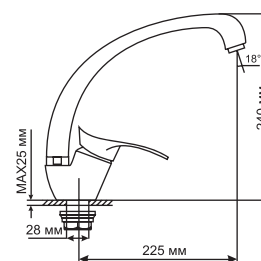

СМЕСИТЕЛЬ ДЛЯ КУХНИ 40 К

Технические характеристики:

- Материал: латунесодержащий сплав
- Керамический картридж диаметром 40 мм
- Поворотный литой высокий излив
- Крепление к мойке – гайка
- Без подводки
- Гарантия: 4 года