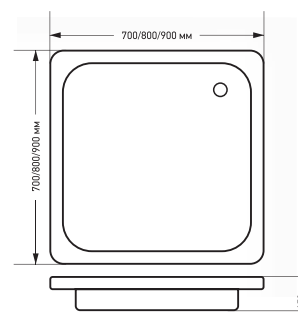

ПОДДОНЫ СТАЛЬНЫЕ

**ПОДДОН КВАДРАТ 700 X 700 X 150 MM
СТАЛЬНОЙ D 50**
**артикул
500689**
**ПОДДОН КВАДРАТ 800 X 800 X 150 MM
СТАЛЬНОЙ D 50**
**артикул
526253**
**ПОДДОН КВАДРАТ 900 X 900 X 150 MM
СТАЛЬНОЙ D 50**
**артикул
501519**
Технические характеристики:
 Материал сталь
 Цвет белый