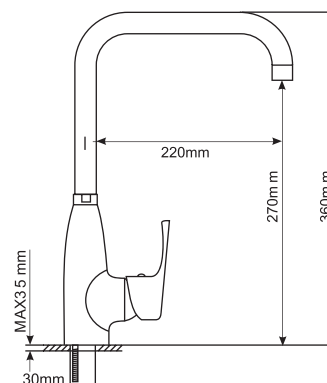

СМЕСИТЕЛЬ ДЛЯ КУХНИ 40К

Технические характеристики:

- Материал: латунесодержащий сплав
- Керамический картридж диаметром 40 мм
- Поворотный литой высокий излив
- Крепление к мойке – шпилька
- Без подводки
- Гарантия: 4 года