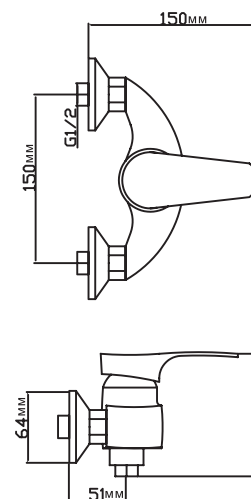

СМЕСИТЕЛЬ ДЛЯ ДУША 40К

Технические характеристики:

- Материал латунесодержащий сплав
- Керамический картридж диаметром 40 мм
- Усиленный душевой шланг с лейкой
- Держатель для лейки устанавливается на стену
- Гарантия: 4 года