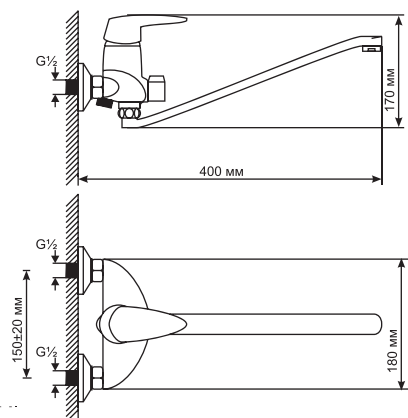

СМЕСИТЕЛЬ ДЛЯ ВАННЫ И УМЫВАЛЬНИКА 40 К

Технические характеристики:

- Материал: латунесодержащий сплав
- Керамический картридж диаметром 40 мм
- Поворотный плоский излив 36 см
- Встроенный керамический дивертор
- Усиленный душевой шланг с лейкой
- Держатель для лейки устанавливается на стену
- Гарантия: 4 года