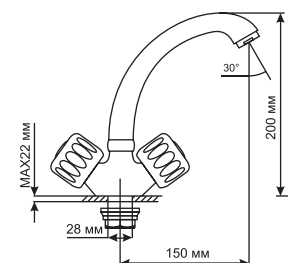

ML 02-04
артикул
529848

СМЕСИТЕЛЬ ДЛЯ УМЫВАЛЬНИКА ½ КЕР.

Технические характеристики:

- Материал: латунесодержащий сплав
- Керамическая кран-букса ½
- Литой неповоротный излив
- Крепление к умывальнику — шпилька
- Без подводки
- Угол поворота кран-буксы 180°
- Гарантия: 4 года

ML 02-031
артикул
522121

СМЕСИТЕЛЬ ДЛЯ КУХНИ ½ КЕР.

Технические характеристики:

- Материал: латунесодержащий сплав
- Керамическая кран-букса ½
- Поворотный литой высокий излив
- Крепление к мойке — гайка
- Без подводки
- Угол поворота кран-буксы 180°
- Гарантия: 4 года

ML 02-032
артикул
522122

СМЕСИТЕЛЬ ДЛЯ УМЫВАЛЬНИКА ½ КЕР.

Технические характеристики:

- Материал: латунесодержащий сплав
- Керамическая кран-букса ½
- Поворотный литой низкий излив
- Крепление к мойке — гайка
- Без подводки
- Угол поворота кран-буксы 180°
- Гарантия: 4 года