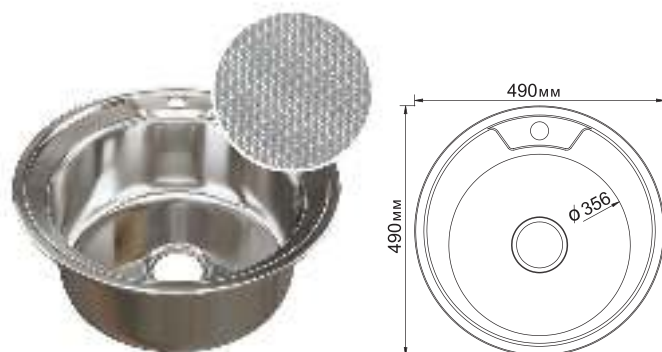

МОЙКИ ИЗ НЕРЖАВЕЮЩЕЙ СТАЛИ

МОДЕЛЬ D 49

Артикул: 532306

- Глубина чаши: 18 см
- Толщина: 0,8 мм
- Перелив: есть
- Тип установки: врезная
- Расположение: универсальное
- Размер выпуска: 3½
- Поверхность: декор
- Комплектация: сифон, крепеж, уплотнитель
- Упаковка: 15 шт