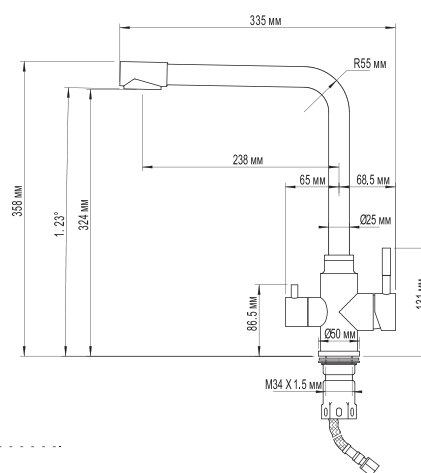

СМЕСИТЕЛЬ ДЛЯ КУХНИ ИЗ НЕРЖАВЕЮЩЕЙ СТАЛИ

Технические характеристики:

- Марка Стали SUS 304
- Керамический картридж 35 мм Sedal
- Поворотный высокий излив
- Подводка в комплекте 60 см
- Крепление к мойке-гайка
- Подключение к фильтру
- Гарантия: 4 года