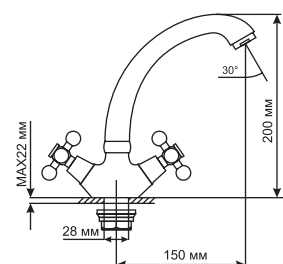

ДВУХВЕНТИЛЬНЫЕ СМЕСИТЕЛИ

СЕРИЯ ML 07

ML 07-02
артикул
522147

СМЕСИТЕЛЬ ДЛЯ ВАННЫ И УМЫВАЛЬНИКА ½ КЕР.

Технические характеристики:

- Материал: латунесодержащий сплав
- Керамическая кран-букса ½
- Поворотный плоский излив 33 см
- Встроенный картриджный дивертор
- Усиленный душевой шланг с 3-х режимной лейкой
- Угол поворота кран-буксы 180°
- Гарантия: 4 года

ML 07-04
артикул
529849

СМЕСИТЕЛЬ ДЛЯ УМЫВАЛЬНИКА ½ КЕР.

Технические характеристики:

- Материал: латунесодержащий сплав
- Керамическая кран-букса ½
- Поворотный литой высокий излив
- Крепление к умывальнику – шпилька
- Без подводки
- Угол поворота кран-буксы 180°
- Гарантия: 4 года

ML 07-031
артикул
522132

СМЕСИТЕЛЬ ДЛЯ КУХНИ ½ КЕР.

Технические характеристики:

- Материал: латунесодержащий сплав
- Керамическая кран-букса ½
- Поворотный литой низкий излив
- Крепление к мойке – гайка
- Без подводки
- Угол поворота кран-буксы 180°
- Гарантия: 4 года

ML 07-032
артикул
522133

СМЕСИТЕЛЬ ДЛЯ КУХНИ ½ КЕР.

Технические характеристики:

- Материал: латунесодержащий сплав
- Керамическая кран-букса ½
- Поворотный трубчатый высокий излив
- Крепление к мойке – гайка
- Без подводки
- Угол поворота кран-буксы 180°
- Гарантия: 4 года

ML 07-05
артикул
522153

СМЕСИТЕЛЬ ДЛЯ УМЫВАЛЬНИКА/МОЙКИ ½ КЕР.

Технические характеристики:

- Материал: латунесодержащий сплав
- Керамическая кран-букса ½
- Поворотный литой излив
- Крепление к умывальнику/мойке – гайка
- Подводка отсутствует
- Без подводки
- Угол поворота кран-буксы 180°
- Гарантия: 4 года