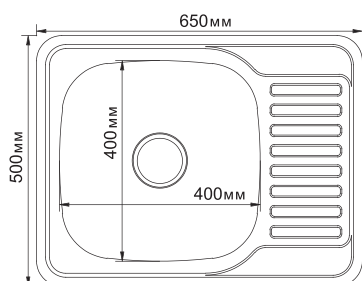

МОЙКИ ИЗ НЕРЖАВЕЮЩЕЙ СТАЛИ

МОДЕЛЬ 50x65

Артикул: 533713 (лев.), 533712 (прав.)

Глубина чаши: 18 см
Толщина: 0,8 мм
Перелив: есть
Тип установки: врезная
Расположение: левое и правое

- Размер выпуска: 3½
- Поверхность: глянец
- Комплектация: сифон, крепеж, уплотнитель
- Упаковка: 10 шт