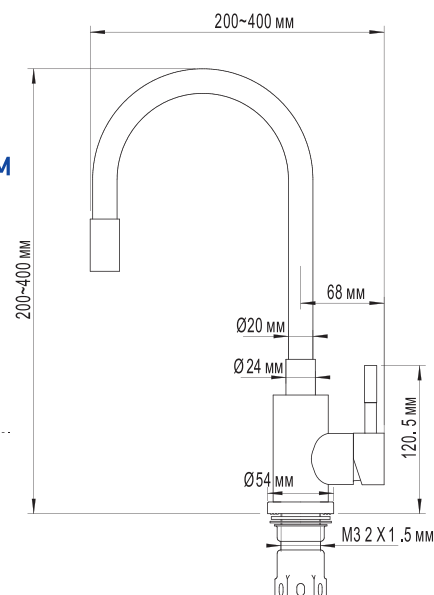

ОДНОРЫЧАЖНЫЕ СМЕСИТЕЛИ ИЗ НЕРЖАВЕЮЩЕЙ СТАЛИ

MLSS-0323
артикул
518615

СМЕСИТЕЛЬ ДЛЯ КУХНИ ИЗ НЕРЖАВЕЮЩЕЙ СТАЛИ

Технические характеристики:

- Марка Стали SUS 304
- Керамический картридж 35 мм Sedal
- Поворотный высокий излив
- Подводка в комплекте 60 см
- Крепление к мойке-гайка
- Гарантия: 4 года

MLSS-0324
артикул
542375

СМЕСИТЕЛЬ ДЛЯ КУХНИ ИЗ НЕРЖАВЕЮЩЕЙ СТАЛИ

Технические характеристики:

- Марка Стали SUS 304
- Керамический картридж 35 мм Sedal
- Поворотный высокий излив
- Подводка в комплекте 60 см
- Крепление к мойке-гайка
- Гарантия: 4 года

MLSS-0325
артикул
542377 ЧЕРНЫЙ
542379 БЕЛЫЙ
542380 ЗЕЛЕНый
542381 СЕРый

СМЕСИТЕЛЬ ДЛЯ КУХНИ ИЗ НЕРЖАВЕЮЩЕЙ СТАЛИ С ГИБКИМ СИЛИКОНОВЫМ ИЗЛИВОМ

Технические характеристики:

- Марка Стали SUS 304
- Керамический картридж 35 мм Sedal
- Поворотный высокий излив
- Подводка в комплекте 60 см
- Крепление к мойке-гайка
- Цвет – Черный, Серый, Белый, Зеленый
- Гарантия: 4 года