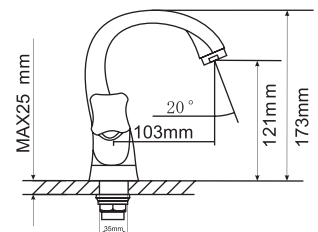

ДВУХВЕНТИЛЬНЫЕ СМЕСИТЕЛИ

СЕРИЯ ML 11

ML 11-01
артикул
530474

СМЕСИТЕЛЬ ДЛЯ ВАННЫ ½ КЕР.

Технические характеристики:

- Материал: латунесодержащий сплав
- Керамическая кран-букса ½
- Литой излив с встроенным картриджным дивертором
- Усиленный душевой шланг с 3-х режимной лейкой
- Держатель для лейки устанавливается на стену или смеситель
- Угол поворота кран-буксы 180°
- Гарантия: 4 года

ML 11-02
артикул
530475

СМЕСИТЕЛЬ ДЛЯ ВАННЫ И УМЫВАЛЬНИКА ½ КЕР.

Технические характеристики:

- Материал: латунесодержащий сплав
- Керамическая кран-букса ½
- Поворотный трубчатый излив 30 см
- Встроенный картриджный дивертор
- Усиленный душевой шланг с 3-х режимной лейкой
- Держатель для лейки устанавливается на стену или смеситель
- Угол поворота кран-буксы 180°
- Гарантия: 4 года

ML 11-04
артикул
530472

СМЕСИТЕЛЬ ДЛЯ УМЫВАЛЬНИКА ½ КЕР.

Технические характеристики:

- Материал: латунесодержащий сплав
- Керамическая кран-букса ½
- Литой неповоротный излив
- Крепление к умывальнику — гайка
- Без подводки
- Угол поворота кран-буксы 180°
- Гарантия: 4 года

ML 11-05
артикул
530486

СМЕСИТЕЛЬ ДЛЯ БИДЕ ½ КЕР.

Технические характеристики:

- Материал: латунесодержащий сплав
- Керамическая кран-букса ½
- Литой неповоротный излив
- Крепление к биде — гайка
- Без подводки
- Угол поворота кран-буксы 180°
- Гарантия: 4 года

ML 11-031
артикул
530473

СМЕСИТЕЛЬ ДЛЯ КУХНИ ½ КЕР.

Технические характеристики:

- Материал: латунесодержащий сплав
- Керамическая кран-букса ½
- Поворотный литой высокий излив
- Крепление к мойке — гайка
- Без подводки
- Угол поворота кран-буксы 180°
- Гарантия: 4 года