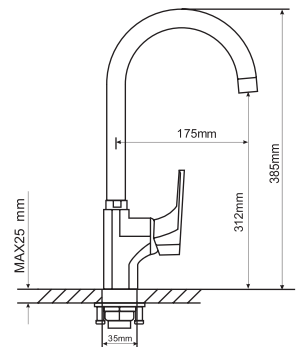

СМЕСИТЕЛЬ ДЛЯ КУХНИ 40К

Технические характеристики:

- Материал: латунесодержащий сплав
- Керамический картридж диаметром 40 мм
- Поворотный литой высокий излив
- Крепление к мойке – гайка
- Без подводки
- Гарантия: 4 года