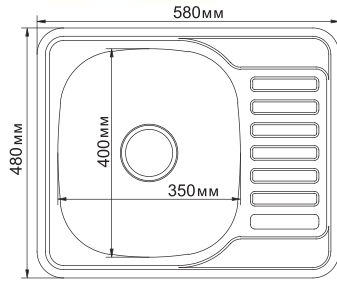

МОДЕЛЬ 48x58

Артикул: 528192 (лев.), 529331 (прав.)

- Глубина чаши: 16 см
- Толщина: 0,6 мм
- Перелив: есть
- Тип установки: врезная
- Расположение: левое и правое
- Размер выпуска: 3½
- Поверхность: глянec
- Комплектация: сифон, крепеж, уплотнитель
- Упаковка: 10 шт