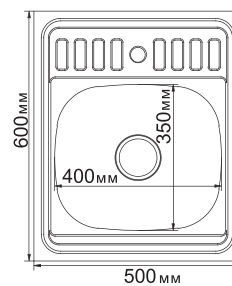

МОДЕЛЬ 60x50

Артикул: 527974

- Глубина чаши: 16 см
- Толщина: 0,6 мм
- Перелив: есть
- Тип установки: накладная
- Расположение: универсальное
- Размер выпуска: 3½
- Поверхность: глянец
- Комплектация: сифон
- Упаковка: 15 шт