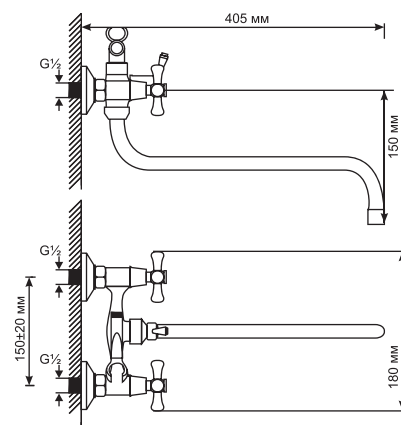

СЕРИЯ ML 10

ML 10-01
артикул
529846

СМЕСИТЕЛЬ ДЛЯ ВАННЫ ½ КЕР.

Технические характеристики:

- Материал: латунесодержащий сплав
- Керамическая кран-букса ½
- Литой излив с встроенным картриджным дивертором
- Усиленный душевой шланг с лейкой
- Держатель для лейки устанавливается на стену
- Угол поворота кран-буксы 180°
- Гарантия: 4 года

ML 10-02
артикул
522151

СМЕСИТЕЛЬ ДЛЯ ВАННЫ И УМЫВАЛЬНИКА ½ КЕР.

Технические характеристики:

- Материал: латунесодержащий сплав
- Керамическая кран-букса ½
- Поворотный трубчатый излив 35 см
- Встроенный шаровый дивертор
- Усиленный душевой шланг с лейкой
- Держатель для лейки на корпусе смесителя
- Угол поворота кран-буксы 180°
- Гарантия: 4 года