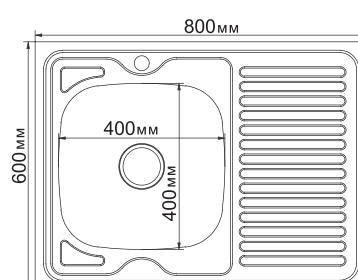

МОДЕЛЬ 60x80

Артикул: 528016 (лев.), 528017 (прав.)

- Глубина чаши: 16 см
- Толщина: 0,6 мм
- Перелив: есть
- Тип установки: накладная
- Расположение: левое и правое
- Размер выпуска: 3½
- Поверхность: глянец
- Комплектация: сифон
- Упаковка: 10 шт