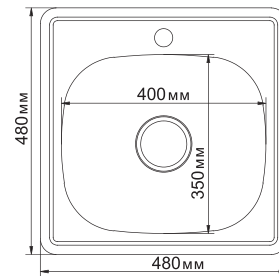

МОДЕЛЬ 48x48

Артикул: 528187

Глубина чаши: 16 см
Толщина: 0,6 мм
Перелив: есть
Тип установки: врезная
Расположение: универсальное

- Размер выпуска: 3½
- Поверхность: глянec
- Комплектация: сифон, крепеж, уплотнитель
- Упаковка: 15 шт