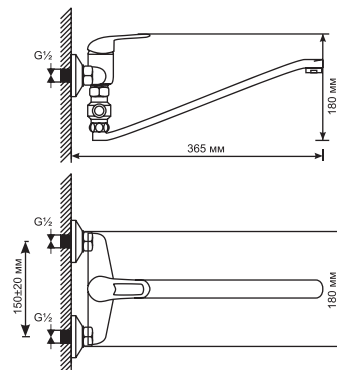

СМЕСИТЕЛЬ ДЛЯ ВАННЫ И УМЫВАЛЬНИКА 40 К

Технические характеристики:

- Материал: латунесодержащий сплав
- Керамический картридж диаметром 40 мм
- Поворотный плоский излив 33 см
- Внешний пружинный дивертор
- Усиленный душевой шланг с лейкой
- Держатель для лейки устанавливается на стену
- Гарантия: 4 года