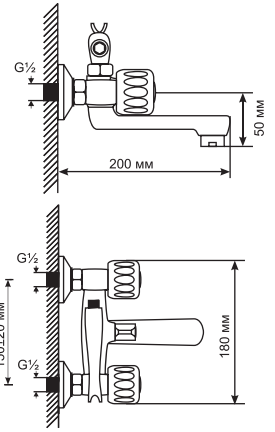

СЕРИЯ ML 02

ML 02-01
артикул
529845

СМЕСИТЕЛЬ ДЛЯ ВАННЫ ½ КЕР.

Технические характеристики:

- Материал: латунесодержащий сплав
- Керамическая кран-букса ½
- Литой излив с встроенным картриджным дивертором
- Усиленный душевой шланг с 3-х режимной лейкой
- Держатель для лейки на корпусе смесителя
- Угол поворота кран-буксы 180°
- Гарантия: 4 года

ML 02-02
артикул
522139

СМЕСИТЕЛЬ ДЛЯ ВАННЫ И УМЫВАЛЬНИКА ½ КЕР.

Технические характеристики:

- Материал: латунесодержащий сплав
- Керамическая кран-букса ½
- Поворотный трубчатый излив 35 см
- Встроенный картриджный дивертор
- Усиленный душевой шланг с 3-х режимной лейкой
- Держатель для лейки на корпусе смесителя
- Угол поворота кран-буксы 180°
- Гарантия: 4 года