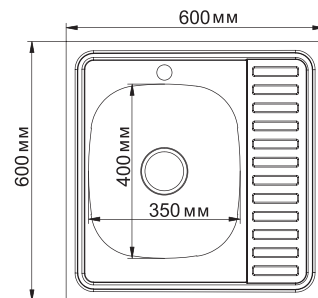

МОДЕЛЬ 60x60

Артикул: 528014 (лев.), 528015 (прав.)

- Глубина чаши: 16 см
- Толщина: 0,6 мм
- Перелив: есть
- Тип установки: накладная
- Расположение: левое и правое
- Размер выпуска: 3½
- Поверхность: глянec
- Комплектация: сифон
- Упаковка: 15 шт