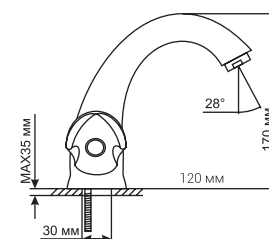

СМЕСИТЕЛЬ ДЛЯ УМЫВАЛЬНИКА ½ КЕР.

Технические характеристики:

- Материал: латунесодержащий сплав
- Керамическая кран-букса ½
- Литой неповоротный излив
- Крепление к умывальнику – шпилька
- Без подводки
- Угол поворота кран-буксы 180°
- Гарантия: 4 года