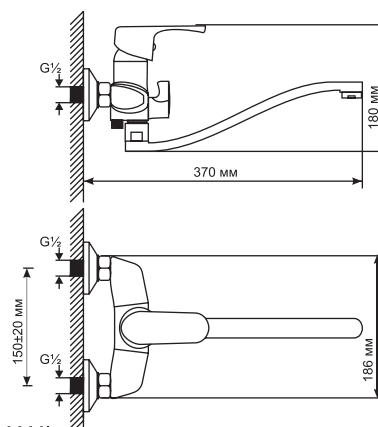

СЕРИЯ ML 13

ML 13-01
артикул
530482

СМЕСИТЕЛЬ ДЛЯ ВАННЫ 40К

Технические характеристики:

- Материал: латунесодержащий сплав
- Керамический картридж диаметром 40 мм
- Литой излив с встроенным пружинным дивертором
- Усиленный душевой шланг с 3-х режимной лейкой
- Держатель для лейки устанавливается на стену
- Гарантия: 4 года

ML 13-02
артикул
530483

СМЕСИТЕЛЬ ДЛЯ ВАННЫ И УМЫВАЛЬНИКА 40К

Технические характеристики:

- Материал: латунесодержащий сплав
- Керамический картридж диаметром 40 мм
- Поворотный плоский излив 36 см
- Встроенный керамический дивертор
- Усиленный душевой шланг с 3-х режимной лейкой
- Держатель для лейки устанавливается на стену
- Гарантия: 4 года