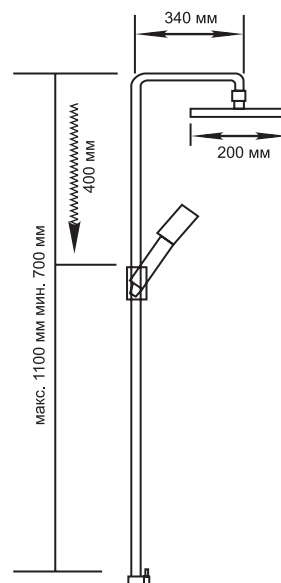

ML 2400

ДУШЕВОЙ ГАРНИТУР

Артикул 530033

Комплектация

- Без смесителя
- Душевая штанга
- Верхняя поворотная душевая лейка
- Душевой шланг 1.5 м с лейкой
- Регулируемое крепление для душевой лейки
- Гарантия: 4 года