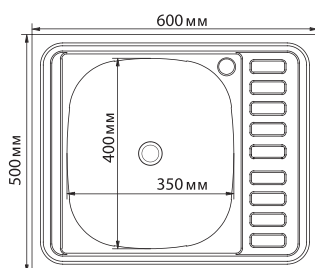

НАКЛАДНЫЕ 0,4 мм

МОДЕЛЬ 50x60

Артикул: 538190 (лев.), 538191 (прав.)

Глубина чаши: 16 см
Толщина: 0,4 мм
Перелив: нет
Тип установки: накладная
Расположение: левое и правое

- Размер выпуска: 1½
- Поверхность: глянec
- Комплектация: нет
- Упаковка: 20 шт