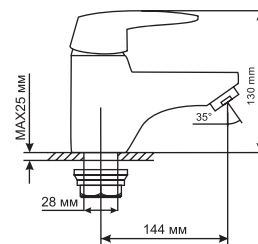

СМЕСИТЕЛЬ ДЛЯ УМЫВАЛЬНИКА 40 К

Технические характеристики:

- Материал: латунесодержащий сплав
- Керамический картридж диаметром 40 мм
- Литой неповоротный излив
- Крепление к умывальнику – гайка
- Без подводки
- Гарантия: 4 года