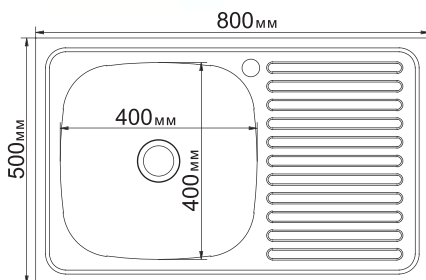

МОДЕЛЬ 50x80

Артикул: 528172 (лев.), 528173 (прав.)

- Глубина чаши: 16 см
- Толщина: 0,4 мм
- Перелив: нет
- Тип установки: накладная
- Расположение: левое и правое
- Размер выпуска: 1½
- Поверхность: глянec
- Комплектация: нет
- Упаковка: 20 шт