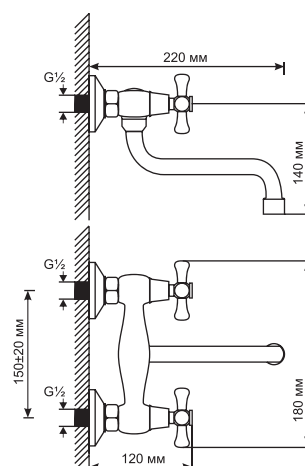

ML 10-032
артикул
529850

СМЕСИТЕЛЬ ДЛЯ КУХНИ ½ КЕР.

Технические характеристики:

- Материал: латунесодержащий сплав
- Керамическая кран-бунса ½
- Поворотный литой высокий излив
- Крепление к мойке – гайка
- Без подводки
- Угол поворота кран-бунсы 180°
- Гарантия: 4 года

ML 10-06
артикул
529852

СМЕСИТЕЛЬ ДЛЯ КУХНИ НАСТЕННЫЙ ½ КЕР.

Технические характеристики:

- Материал: латунесодержащий сплав
- Керамическая кран-бунса ½
- Поворотный трубчатый излив 17 см
- Угол поворота кран-бунсы 180°
- Гарантия: 4 года