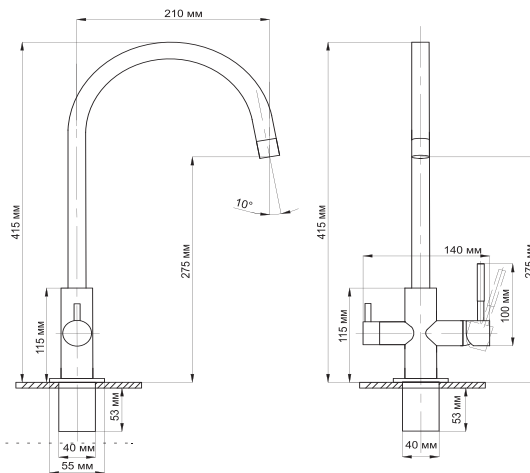

СМЕСИТЕЛЬ ДЛЯ КУХНИ ИЗ НЕРЖАВЕЮЩЕЙ СТАЛИ

Технические характеристики:

- Марка Стали SUS 304
- Керамический картридж 35 мм Sedal
- Поворотный высокий излив
- Подводка в комплекте 60 см
- Крепление к мойке-гайка
- Подключение к фильтру
- Гарантия: 4 года