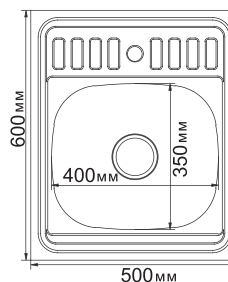

МОДЕЛЬ 60x50

Артикул: 527975

- Глубина чаши: 18 см
- Толщина: 0,8 мм
- Перелив: есть
- Тип установки: накладная
- Расположение: универсальное
- Размер выпуска: 3½
- Поверхность: глянec
- Комплектация: сифон
- Упаковка: 12 шт