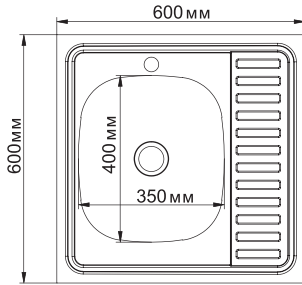

МОДЕЛЬ 60x60

Артикул: 527967(лев.), 527969 (прав.)

- Глубина чаши: 16 см
- Толщина: 0,4 мм
- Перелив: нет
- Тип установки: накладная
- Расположение: левое и правое
- Размер выпуска: 1½
- Поверхность: глянec
- Комплектация: нет
- Упаковка: 20 шт