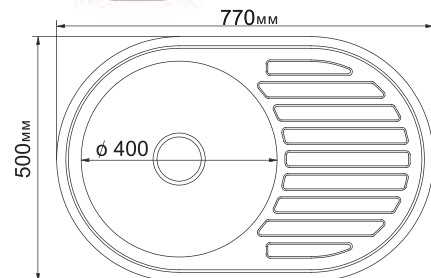

МОДЕЛЬ 50x77

Артикул: 532304 (лев.), 532305 (прав.)

- Глубина чаши: 18 см
- Толщина: 0,8 мм
- Перелив: есть
- Тип установки: врезная
- Расположение: левое и правое
- Размер выпуска: 3½
- Поверхность: декор
- Комплектация: сифон, крепеж, уплотнитель
- Упаковка: 12 шт