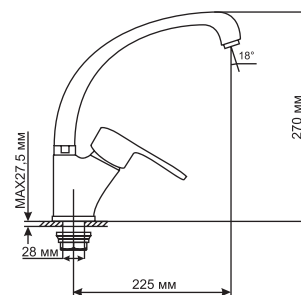

СМЕСИТЕЛЬ ДЛЯ КУХНИ 40 К

Технические характеристики:

- Материал: латунесодержащий сплав
- Керамический картридж диаметром 40 мм
- Поворотный литой высокий излив
- Крепление к мойке – гайка
- Без подводки
- Гарантия: 4 года