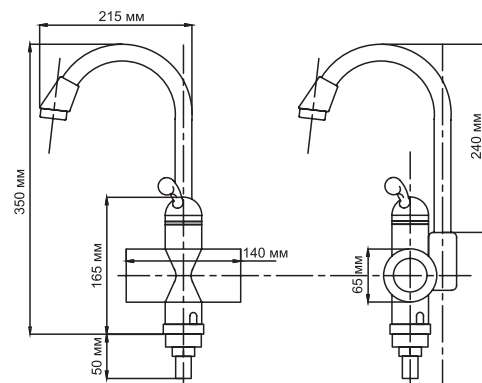

WH-001
артикул
544216

СМЕСИТЕЛЬ-ВОДОНАГРЕВАТЕЛЬ ПРОТОЧНОГО ТИПА

Технические характеристики:

- Материал нагревательного элемента: нерж. сталь AISI304
- Напряжение питания: 220-240 В / 50 Гц
- Мощность: 3,3 кВт
- Сила тока: 14,5 А
- Класс защиты: IPX4
- Диаметр подключения: 1/2
- Минимальное давление воды: 0,4 Бар
- Максимальное давление воды: 6 Бар
- Гарантия: 12 месяцев

WH-002
артикул
544217

СМЕСИТЕЛЬ-ВОДОНАГРЕВАТЕЛЬ ПРОТОЧНОГО ТИПА

Технические характеристики:

- Материал нагревательного элемента: нерж. сталь AISI304
- Напряжение питания: 220-240 В / 50 Гц
- Мощность: 3,3 кВт
- Сила тока: 14,5 А
- Класс защиты: IPX4
- Диаметр подключения: 1/2
- Минимальное давление воды: 0,4 Бар
- Максимальное давление воды: 6 Бар
- Гибкий излив
- Гарантия: 12 месяцев

WH-003
артикул
544218

СМЕСИТЕЛЬ-ВОДОНАГРЕВАТЕЛЬ ПРОТОЧНОГО ТИПА

Технические характеристики:

- Материал нагревательного элемента: нерж. сталь AISI304
- Напряжение питания: 220-240 В / 50 Гц
- Мощность: 3,3 кВт
- Сила тока: 14,5 А
- Класс защиты: IPX4
- Диаметр подключения: 1/2
- Минимальное давление воды: 0,4 Бар
- Максимальное давление воды: 6 Бар
- Индикатор температуры воды
- Гарантия: 12 месяцев

WH-004
артикул
544219

СМЕСИТЕЛЬ-ВОДОНАГРЕВАТЕЛЬ ПРОТОЧНОГО ТИПА

Технические характеристики:

- Материал нагревательного элемента: нерж. сталь AISI304
- Напряжение питания: 220-240 В / 50 Гц
- Мощность: 3,3 кВт
- Сила тока: 14,5 А
- Класс защиты: IPX4
- Диаметр подключения: 1/2
- Минимальное давление воды: 0,4 Бар
- Максимальное давление воды: 6 Бар
- Индикатор температуры воды, лейка для душа
- Гарантия: 12 месяцев