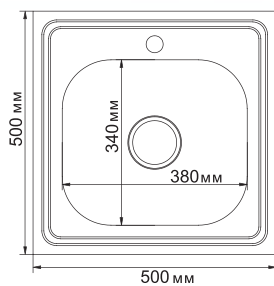

МОДЕЛЬ 50x50

Артикул: 527973

- Глубина чаши: 16 см
- Толщина: 0,6 мм
- Перелив: есть
- Тип установки: накладная
- Расположение: универсальное
- Размер выпуска: 3½
- Поверхность: глянец
- Комплектация: сифон
- Упаковка: 15 шт